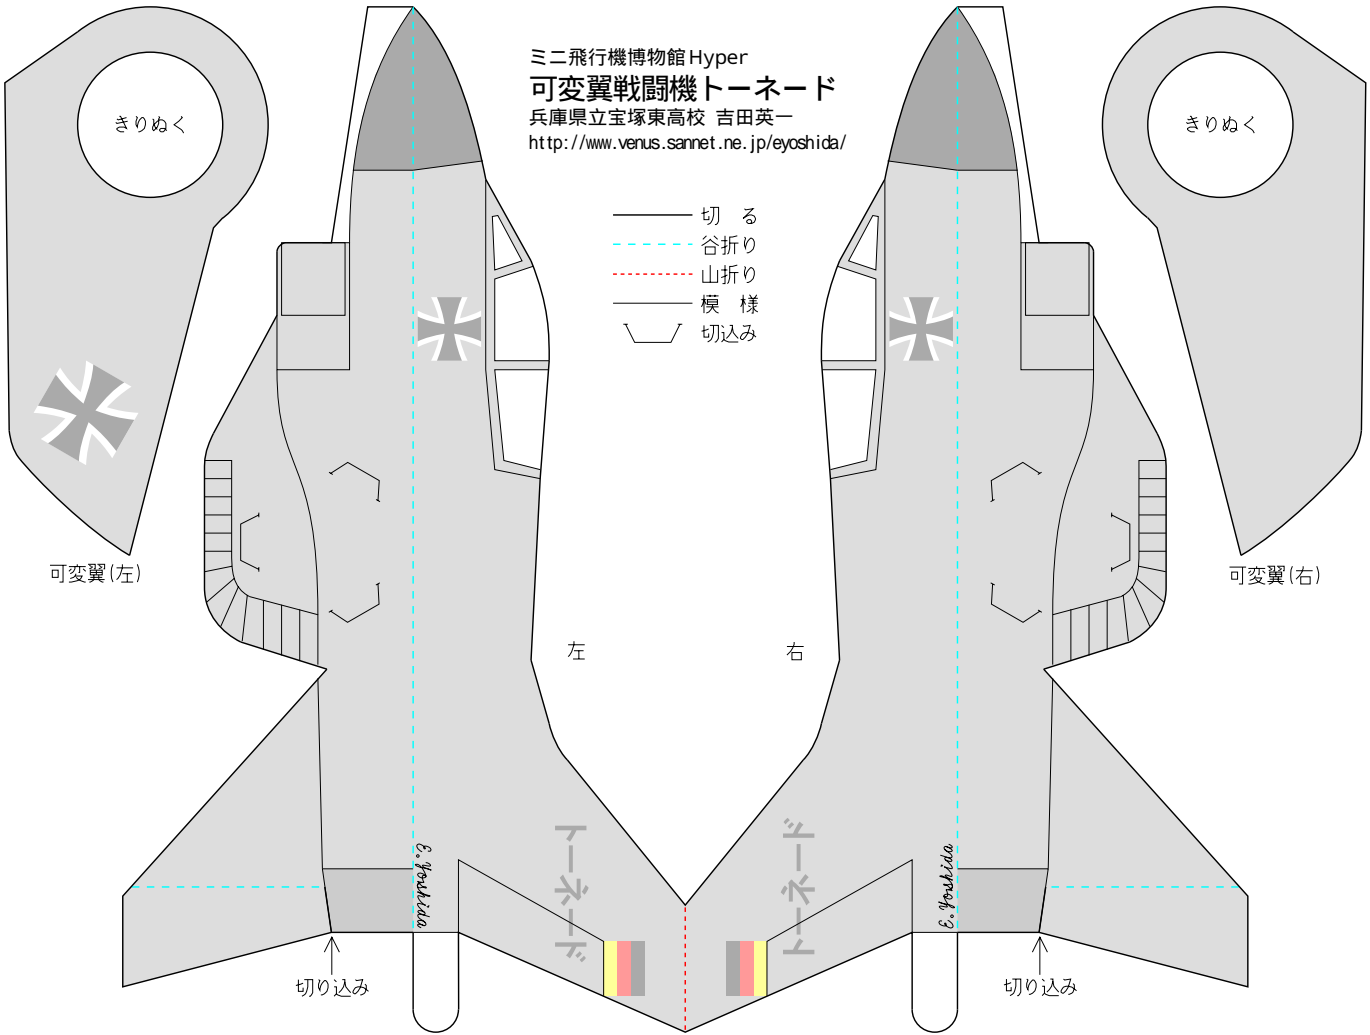

ミニ飛行機博物館 Hyper  
可変翼戦闘機トーンード  
兵庫県立宝塚東高校 吉田英一  
<http://www.venus.sannet.ne.jp/eyoshida/>

- 切る
- - - 谷折り
- · · 山折り
- 模様
- ∩ 切込み

可変翼(左)

可変翼(右)

左

右

切り込み

切り込み

E. Yoshida

1cm

1cm

E. Yoshida

2cm

2cm