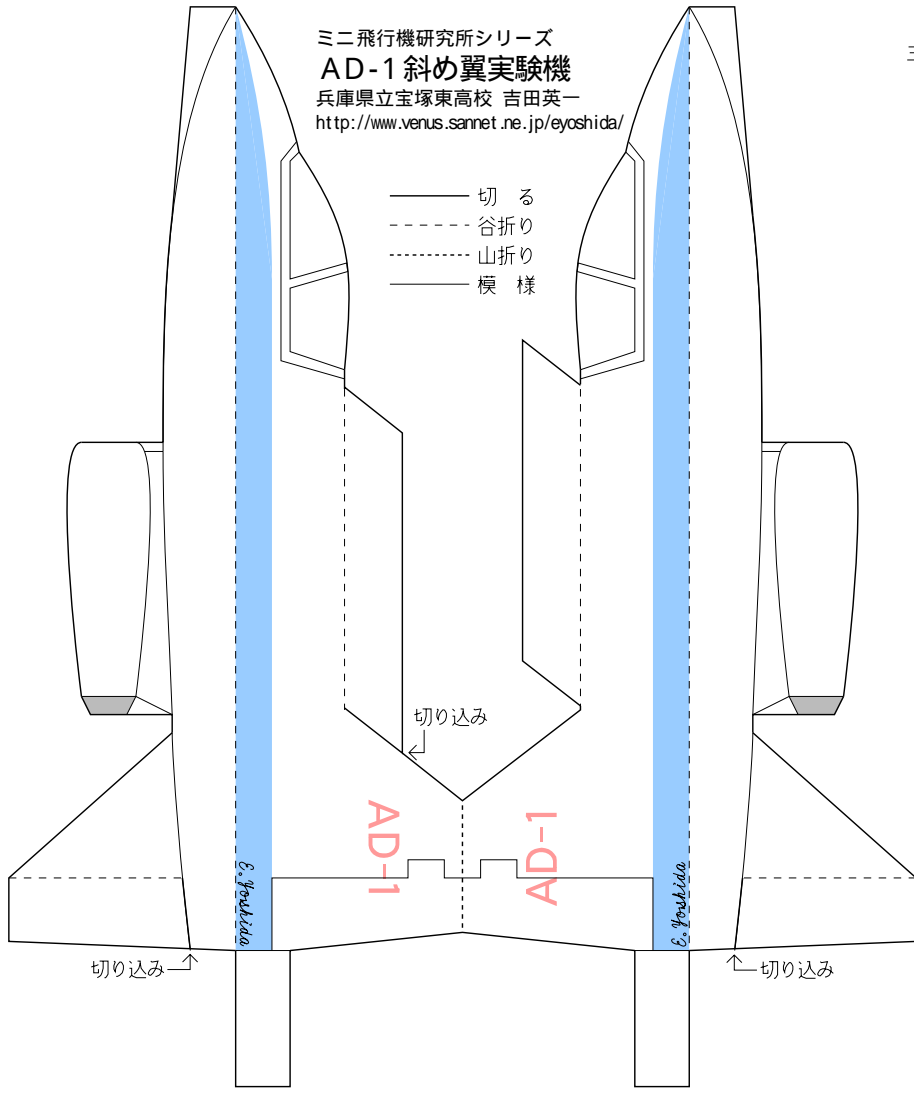

ミニ飛行機研究所シリーズ  
AD-1 斜め翼実験機  
兵庫県立宝塚東高校 吉田英一  
<http://www.venus.sannet.ne.jp/eyoshida/>

- 切る
- - - 谷折り
- · · 山折り
- 模様

主翼