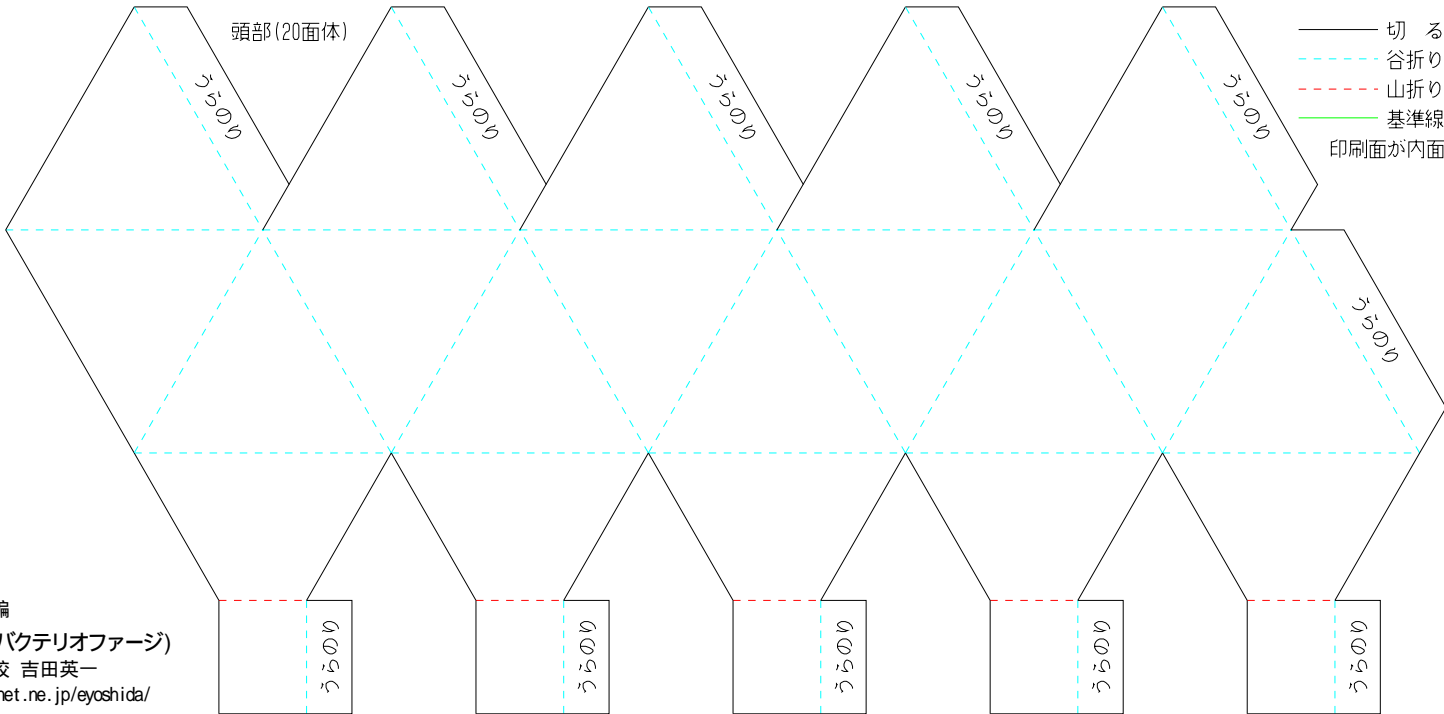

脚×6本

E. Yoshida

胴体(円筒)

ペバザウルス番外編
ファージくん(バクテリオファージ)
 兵庫県立尼崎北高校 吉田英一
<http://www.venus.sannet.ne.jp/eyoshida/>

頭部(20面体)

- 切る
- - - 谷折り
- - - 山折り
- 基準線
- 印刷面が内面