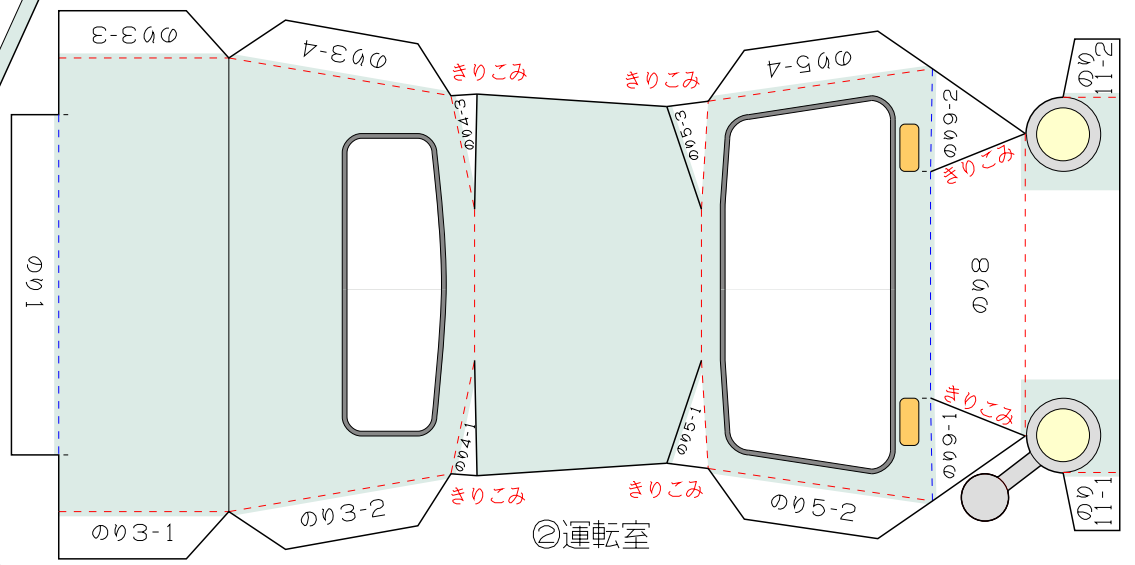

「カミカ」シリーズNo. 1  
**ダイハツ ミゼットMP型**  
 兵庫県立宝塚東高校 吉田英一  
<http://www.venus.sanmet.ne.jp/eyoshida/>

- 切る
- - - 谷折り
- · - · 山折り
- 模様

①荷台

②運転室

③ボンネット