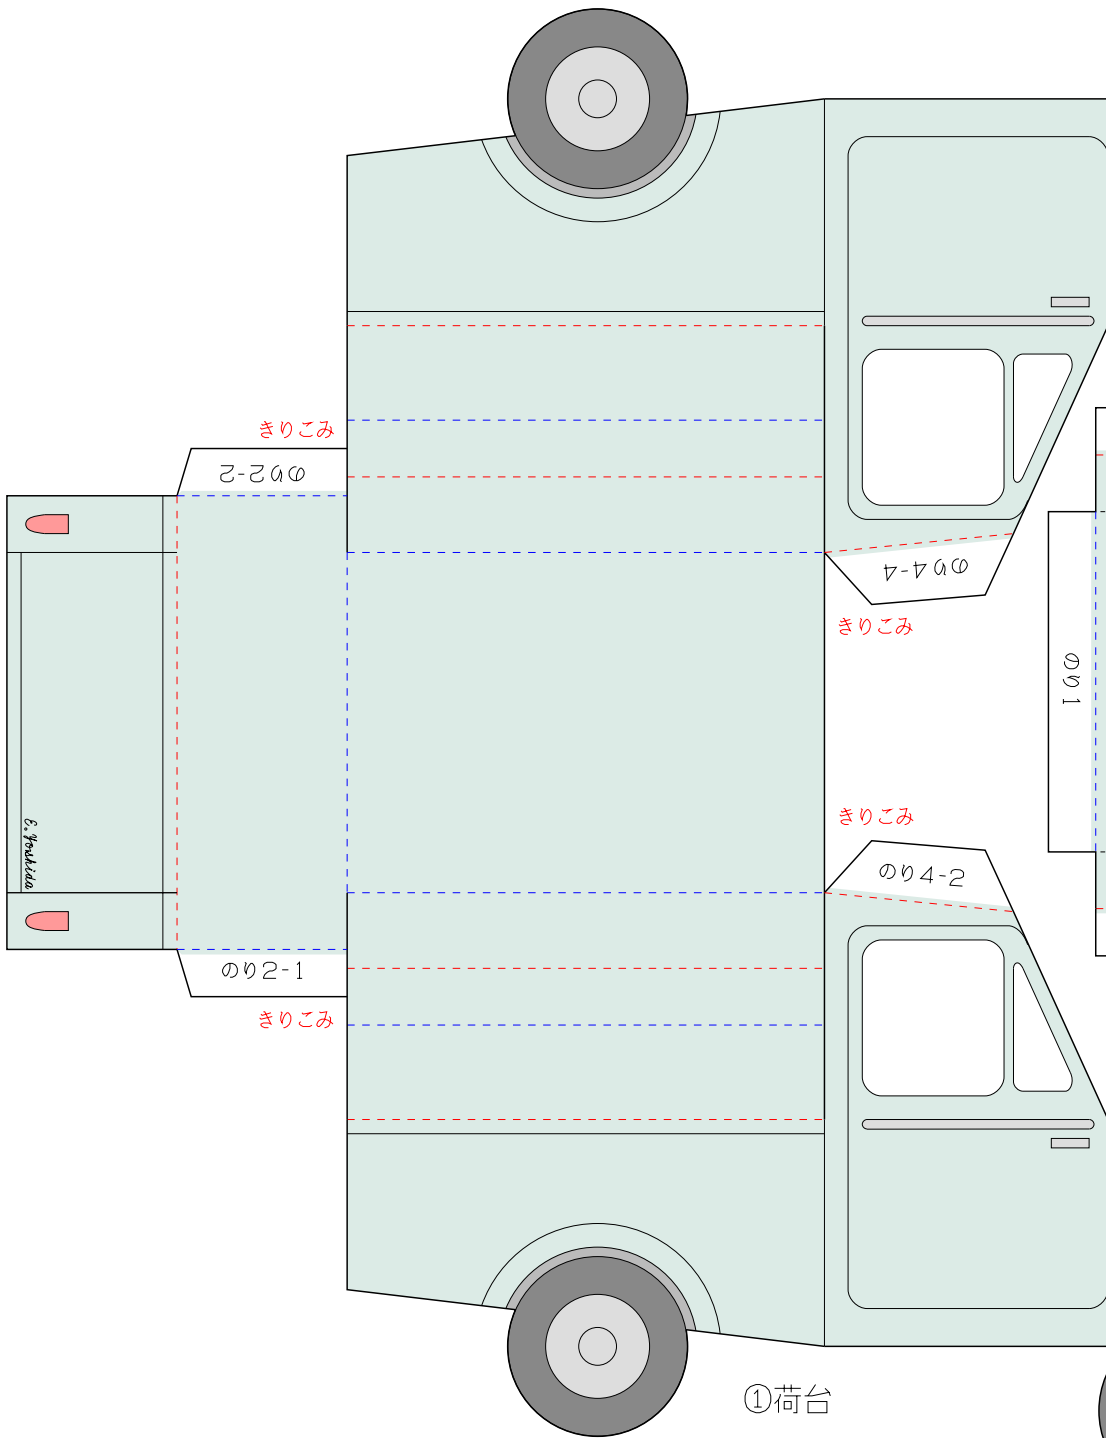

「カミカ」シリーズNo. 1  
**ダイハツ ミゼットMP型**  
 兵庫県立宝塚東高校 吉田英一  
<http://www.venus.sanmet.ne.jp/eyoshida/>

- 切る
- - - 谷折り
- · - · 山折り
- 模様

①荷台

②運転室

③ボンネット