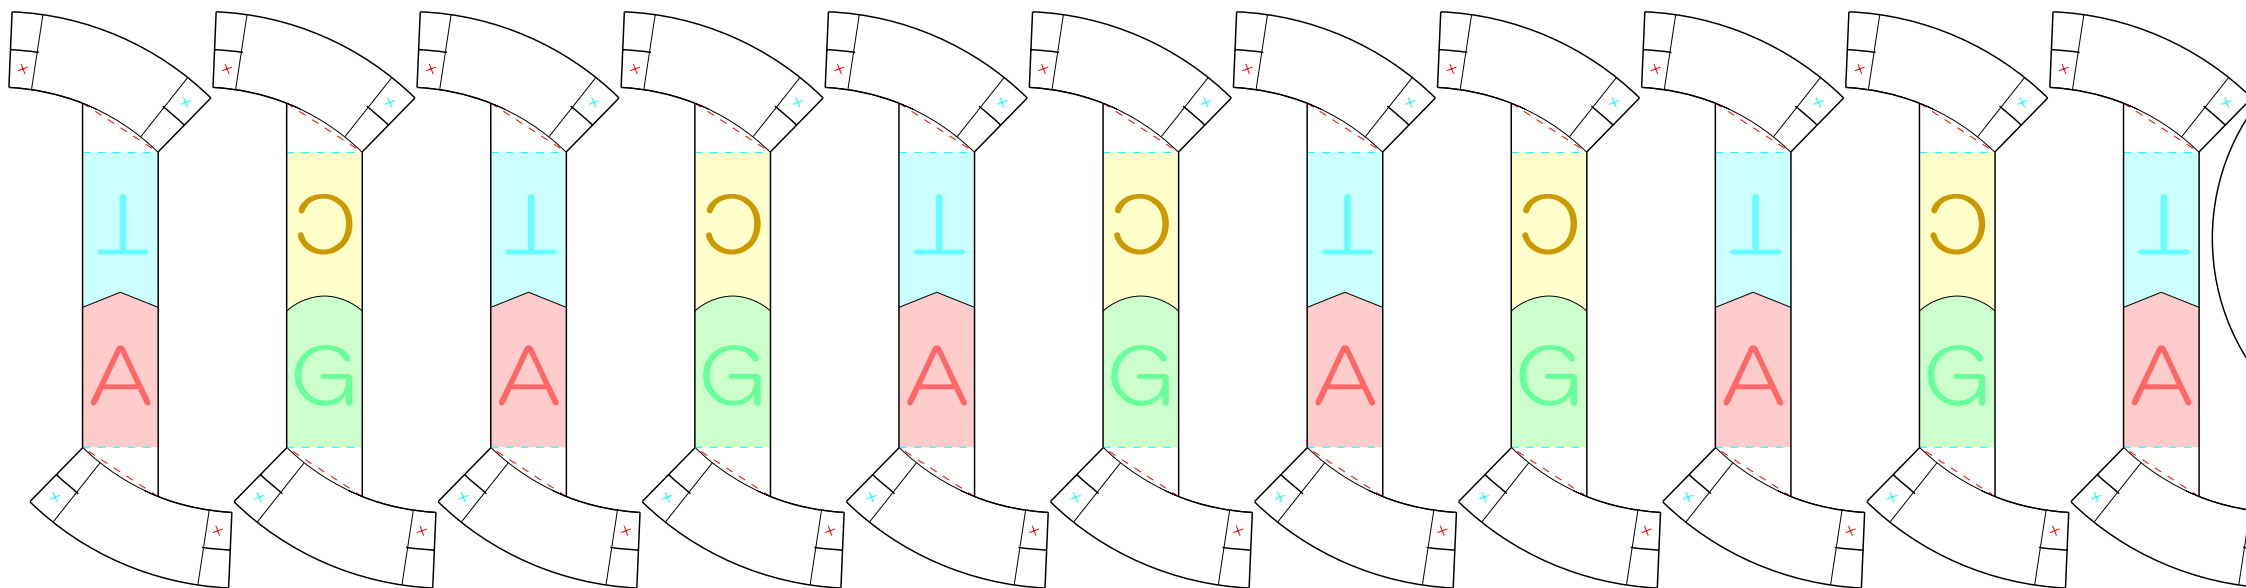

組立分解DNA模型
DNA簡易型(60mm)
 兵庫県立尼崎西高校 吉田英一
<http://www.venus.sannet.ne.jp/eyoshida/>

- 切る
- - - 谷折り
- - - 山折り
- 模様

組立分解DNA模型
DNA簡易型(60mm)
 兵庫県立尼崎西高校 吉田英一
<http://www.venus.sannet.ne.jp/eyoshida/>

- 切る
- - - 谷折り
- - - 山折り
- 模様

組立分解DNA模型
DNA簡易型(60mm)
 兵庫県立尼崎西高校 吉田英一
<http://www.venus.sannet.ne.jp/eyoshida/>

- 切る
- - - 谷折り
- - - 山折り
- 模様