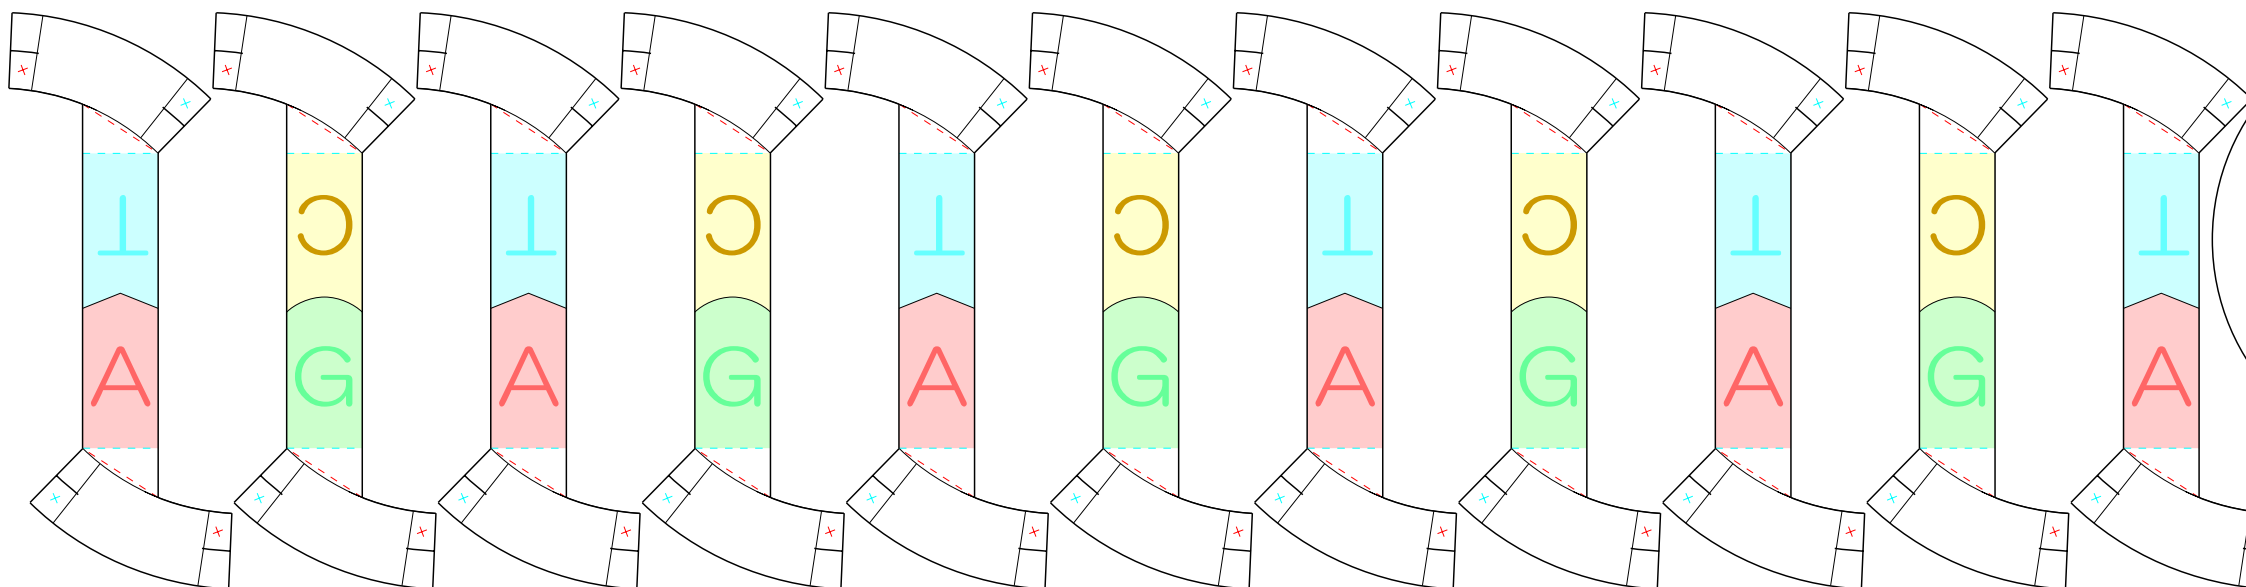

組立分解DNA模型
DNA簡易型(60mm)
 兵庫県立尼崎西高校 吉田英一
<http://www.venus.sannet.ne.jp/eyoshida/>

- 切る
- - - 谷折り
- - - 山折り
- 模様

組立分解DNA模型
DNA簡易型(60mm)
 兵庫県立尼崎西高校 吉田英一
<http://www.venus.sannet.ne.jp/eyoshida/>

- 切る
- - - 谷折り
- - - 山折り
- 模様

組立分解DNA模型
DNA簡易型(60mm)
 兵庫県立尼崎西高校 吉田英一
<http://www.venus.sannet.ne.jp/eyoshida/>

- 切る
- - - 谷折り
- - - 山折り
- 模様