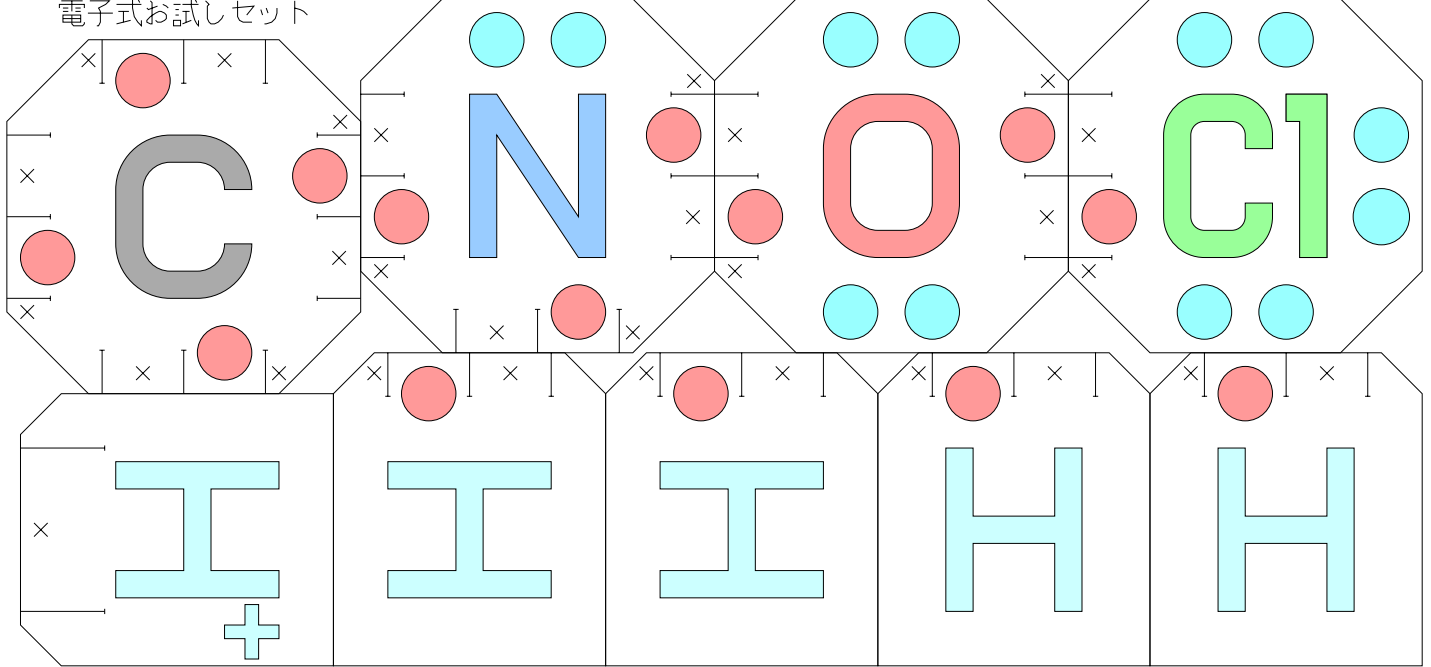

原子ブロックシリーズ
電子式お試しセット

兵庫県立宝塚東高校 吉田英一

差し込み部分は、×のついた部分を少し裏側、無印の部分を少し表側に反らす。

原子ブロックシリーズ
電子式お試しセット

兵庫県立宝塚東高校 吉田英一

差し込み部分は、×のついた部分を少し裏側、無印の部分を少し表側に反らす。

原子ブロックシリーズ
電子式お試しセット

兵庫県立宝塚東高校 吉田英一

差し込み部分は、×のついた部分を少し裏側、無印の部分を少し表側に反らす。