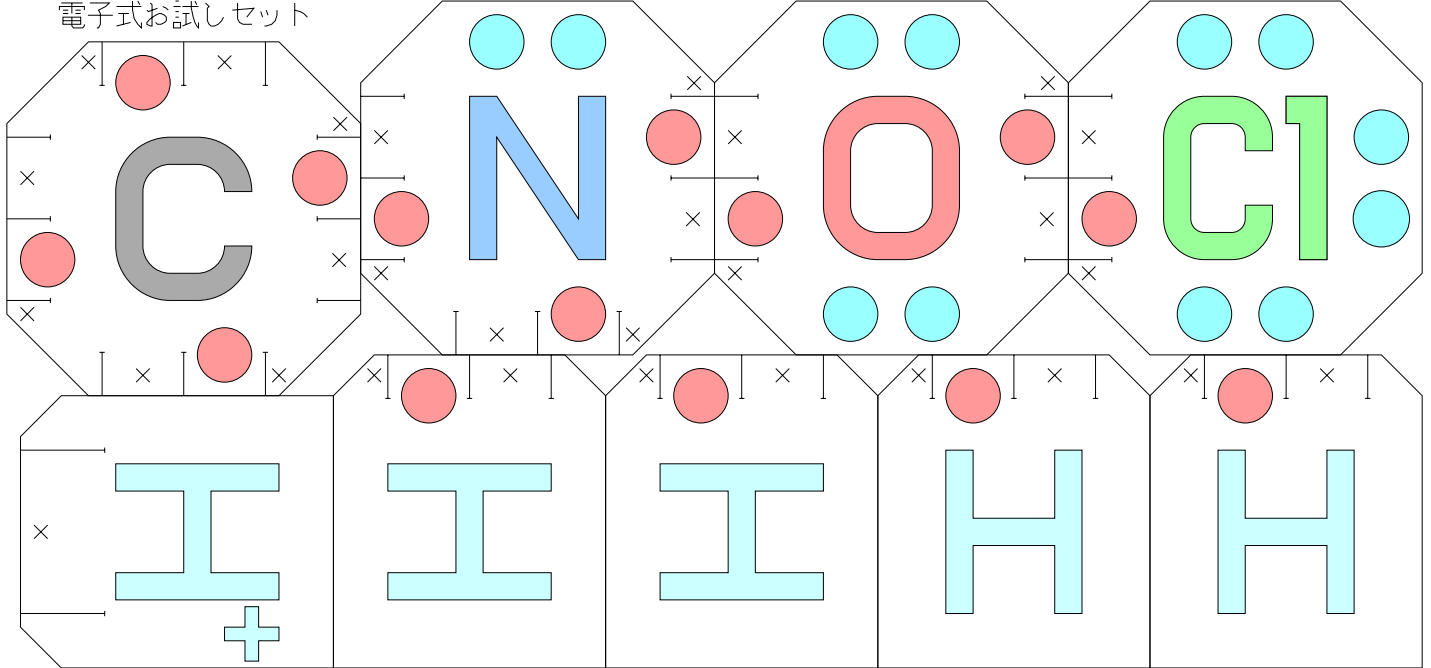

原子ブロックシリーズ
電子式お試しセット

兵庫県立宝塚東高校 吉田英一

差し込み部分は、×のついた部分を少し裏側、無印の部分を少し表側に反らす。

原子ブロックシリーズ
電子式お試しセット

兵庫県立宝塚東高校 吉田英一

差し込み部分は、×のついた部分を少し裏側、無印の部分を少し表側に反らす。

原子ブロックシリーズ
電子式お試しセット

兵庫県立宝塚東高校 吉田英一

差し込み部分は、×のついた部分を少し裏側、無印の部分を少し表側に反らす。