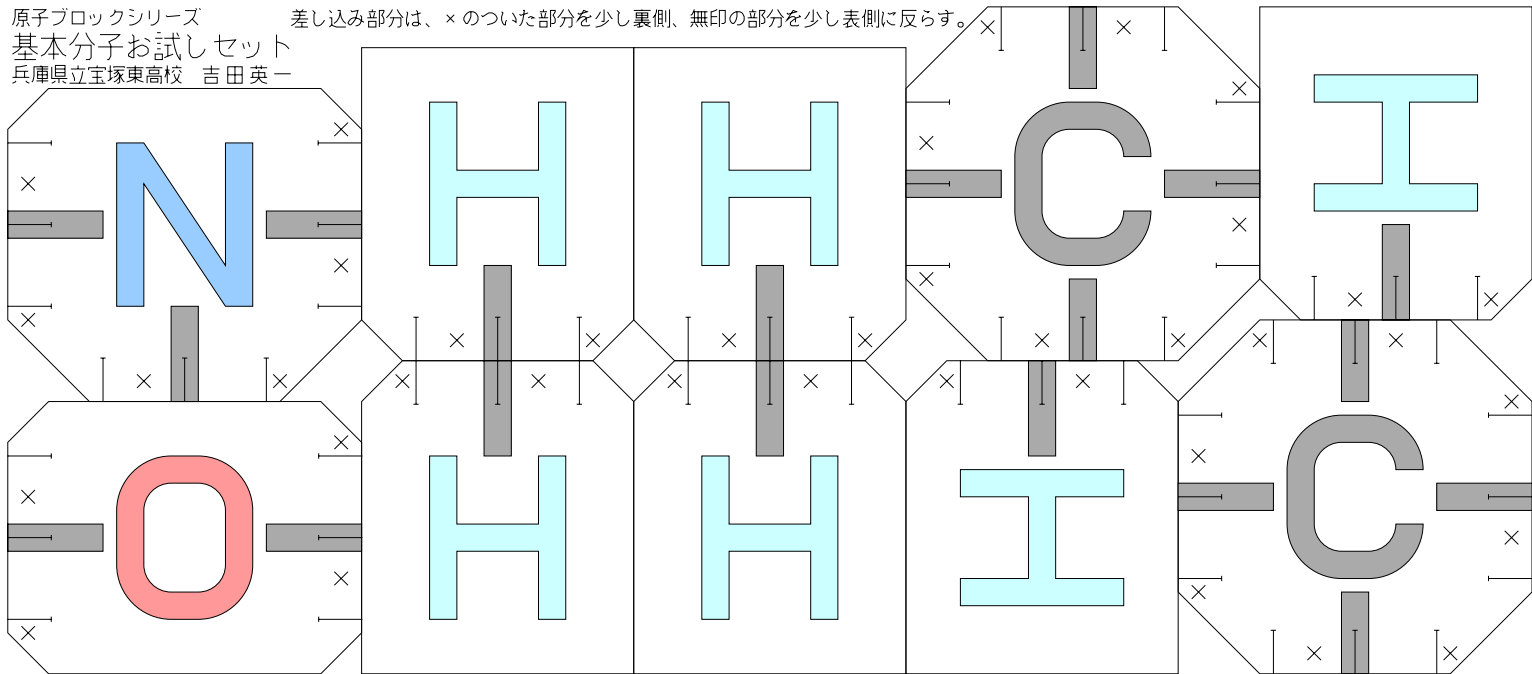

原子ブロックシリーズ  
基本分子お試しセット  
兵庫県立宝塚東高校 吉田英一

差し込み部分は、×のついた部分を少し裏側、無印の部分を少し表側に反らす。

原子ブロックシリーズ  
基本分子お試しセット  
兵庫県立宝塚東高校 吉田英一

差し込み部分は、×のついた部分を少し裏側、無印の部分を少し表側に反らす。

原子ブロックシリーズ  
基本分子お試しセット  
兵庫県立宝塚東高校 吉田英一

差し込み部分は、×のついた部分を少し裏側、無印の部分を少し表側に反らす。