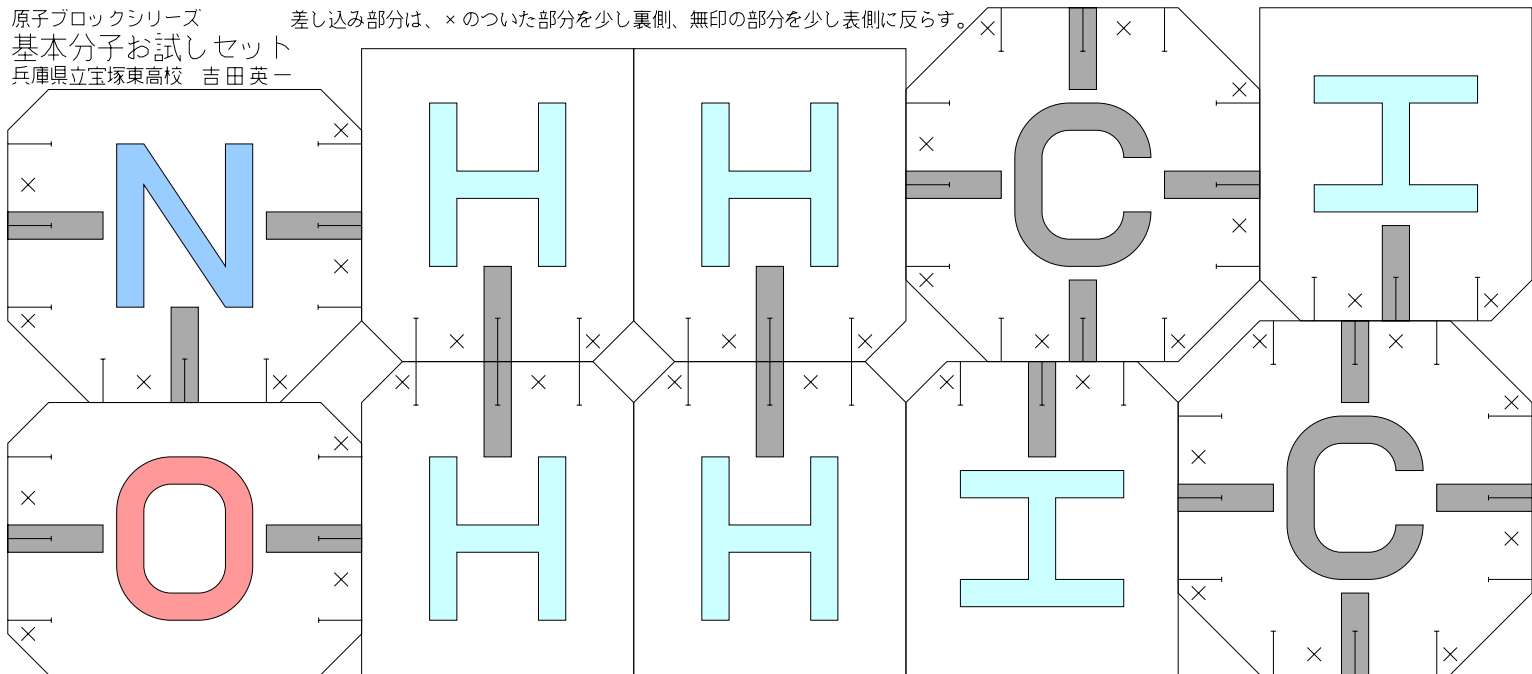

原子ブロックシリーズ  
基本分子お試しセット  
兵庫県立宝塚東高校 吉田英一

差し込み部分は、×のついた部分を少し裏側、無印の部分を少し表側に反らす。

原子ブロックシリーズ  
基本分子お試しセット  
兵庫県立宝塚東高校 吉田英一

差し込み部分は、×のついた部分を少し裏側、無印の部分を少し表側に反らす。

原子ブロックシリーズ  
基本分子お試しセット  
兵庫県立宝塚東高校 吉田英一

差し込み部分は、×のついた部分を少し裏側、無印の部分を少し表側に反らす。