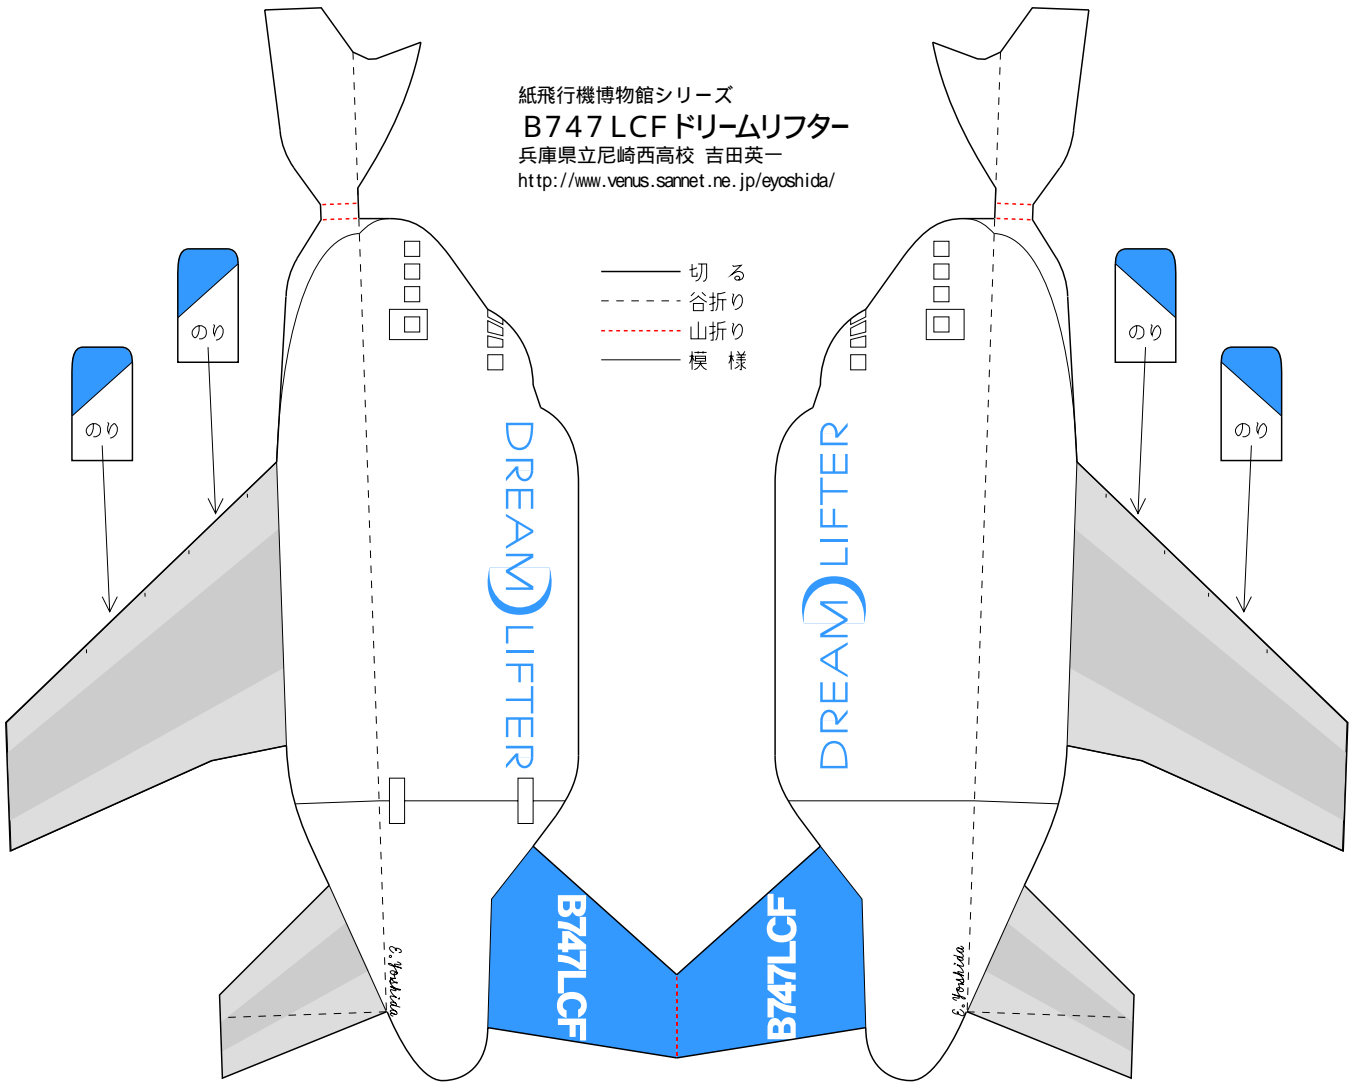

紙飛行機博物館シリーズ  
B747LCFドリームリフター  
兵庫県立尼崎西高校 吉田英一  
<http://www.venus.sannet.ne.jp/eyoshida/>

- 切る
- - - 谷折り
- . - . 山折り
- 模様

のり

のり

のり

のり

DREAM LIFTER

DREAM LIFTER

B747LCF

B747LCF

吉田英一

吉田英一