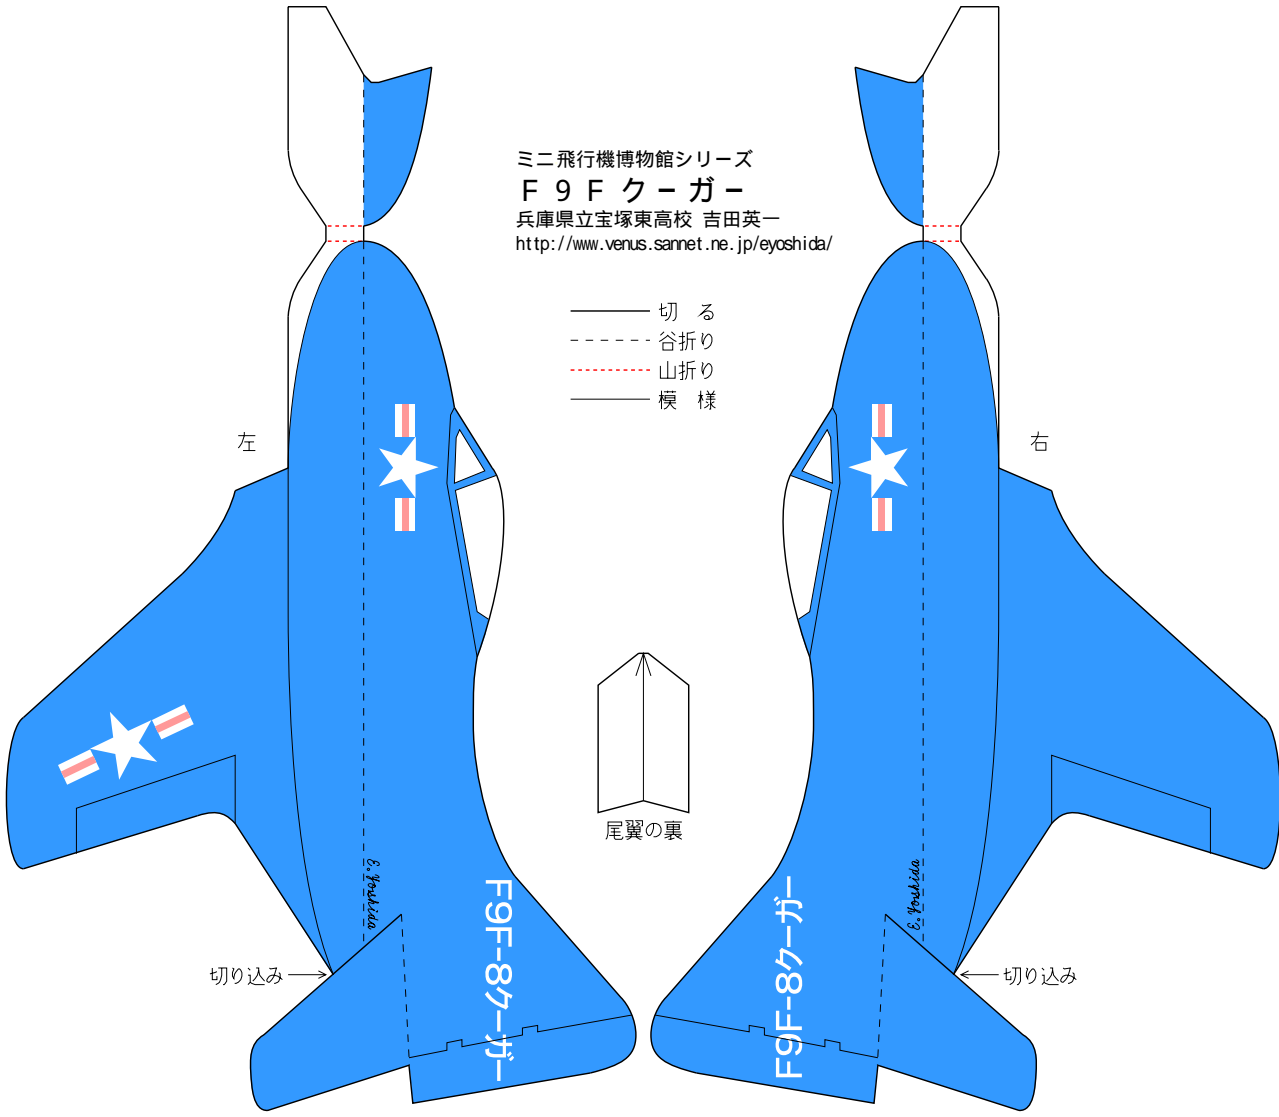

ミニ飛行機博物館シリーズ
F9Fクーガー
兵庫県立宝塚東高校 吉田英一
<http://www.venus.sannet.ne.jp/eyoshida/>

- 切る
- - - - 谷折り
- · - · 山折り
- 模様

左

右

切り込み

切り込み

尾翼の裏

F9F-8クーガー