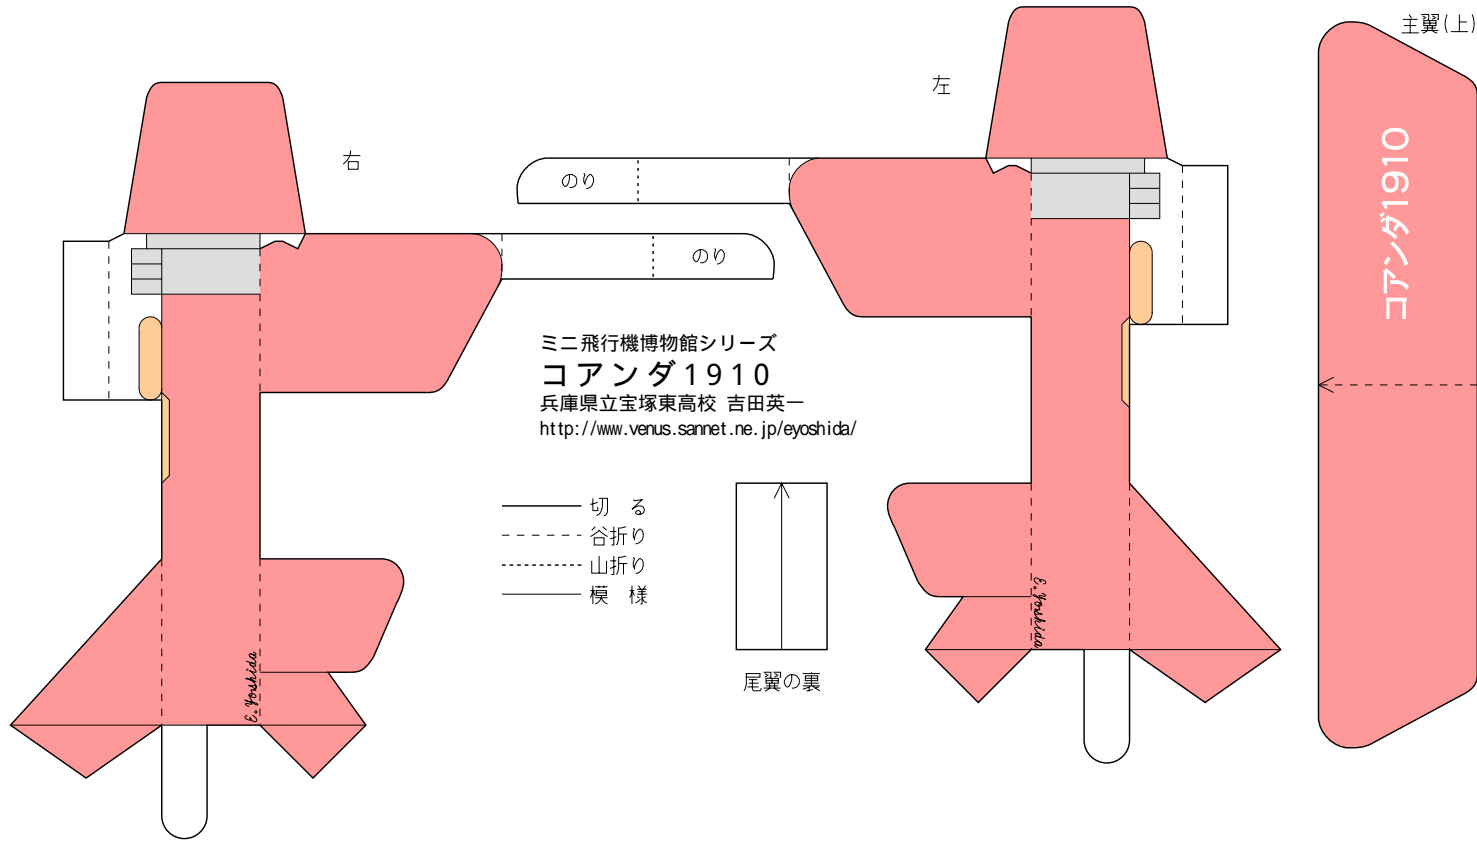

主翼(上)

左

右

ミニ飛行機博物館シリーズ
コアンダ1910
 兵庫県立宝塚東高校 吉田英一
<http://www.venus.sannet.ne.jp/eyoshida/>

- 切る
- - - 谷折り
- · · 山折り
- 模様

尾翼の裏

E. Yoshida

E. Yoshida