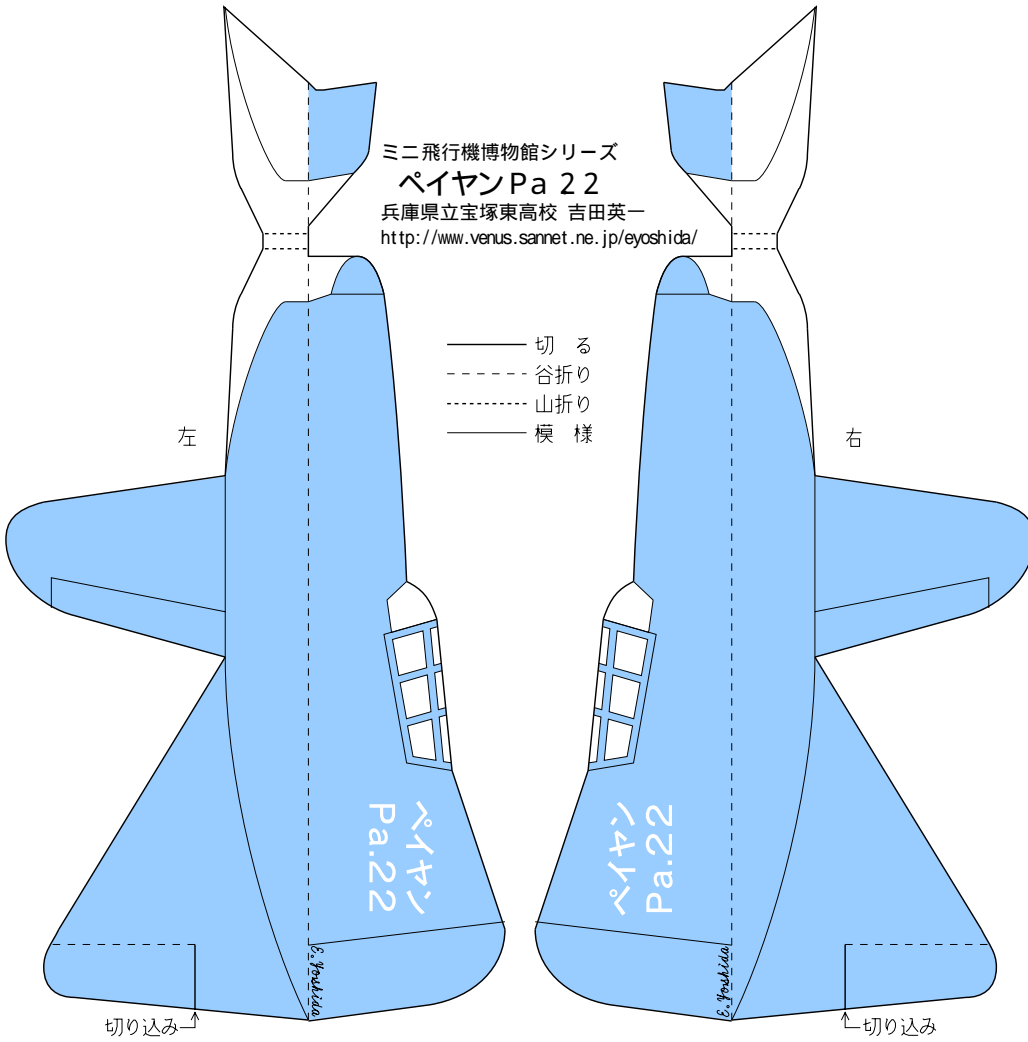

ミニ飛行機博物館シリーズ
ペイアン Pa 22
兵庫県立宝塚東高校 吉田英一
<http://www.venus.sannet.ne.jp/eyoshida/>

- 切る
- - - - 谷折り
- · · · 山折り
- 模様

左

右

切り込み

切り込み