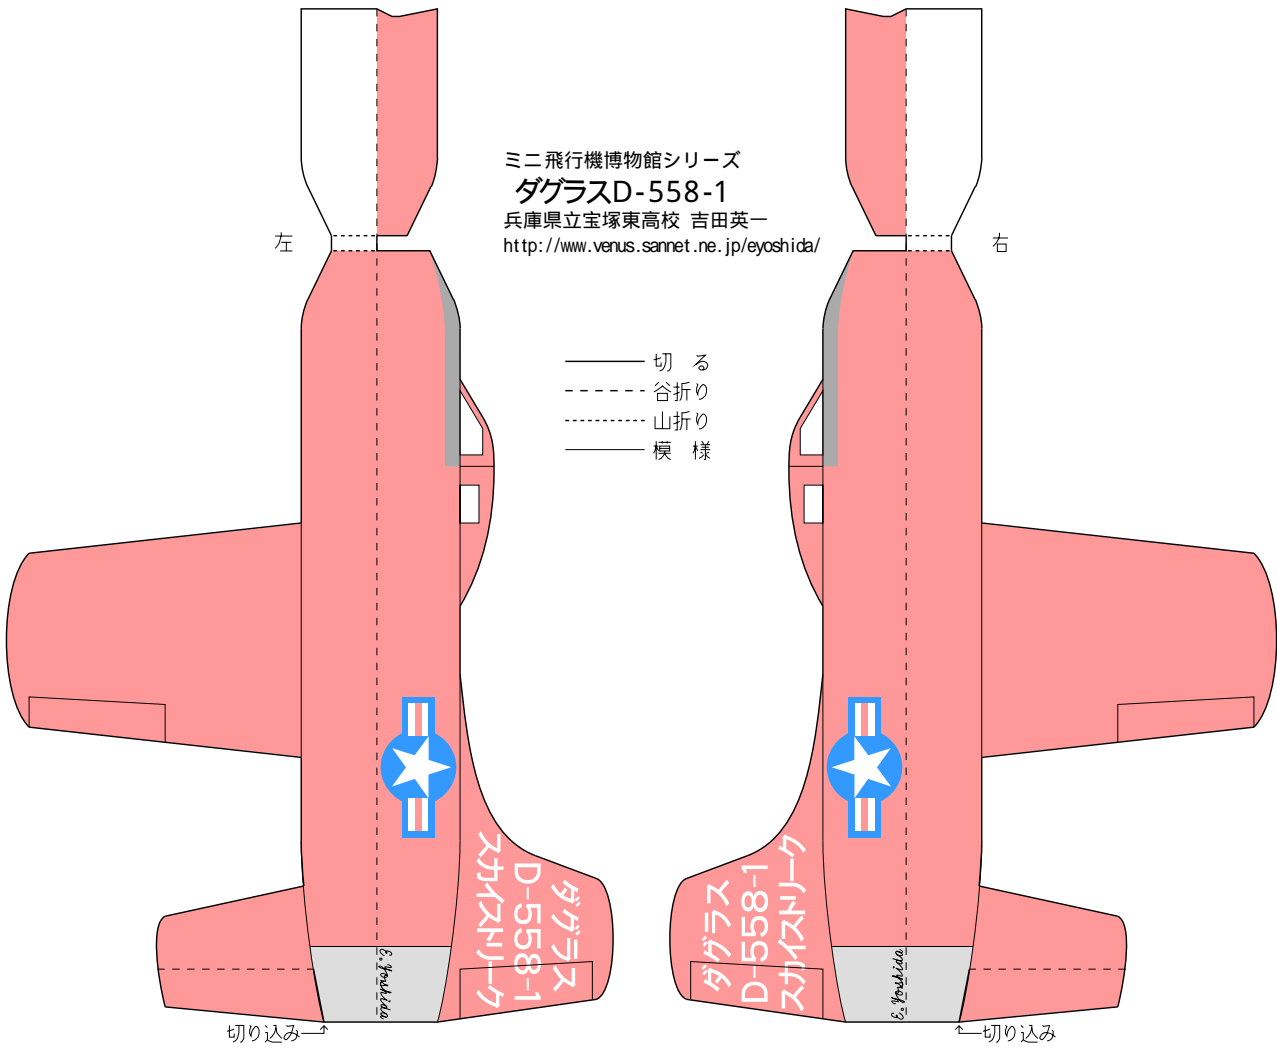

ミニ飛行機博物館シリーズ

ダグラスD-558-1

兵庫県立宝塚東高校 吉田英一

<http://www.venus.sannet.ne.jp/eyoshida/>

左

右

- 切る
- - - - 谷折り
- · · · 山折り
- 模様

切り込み

切り込み