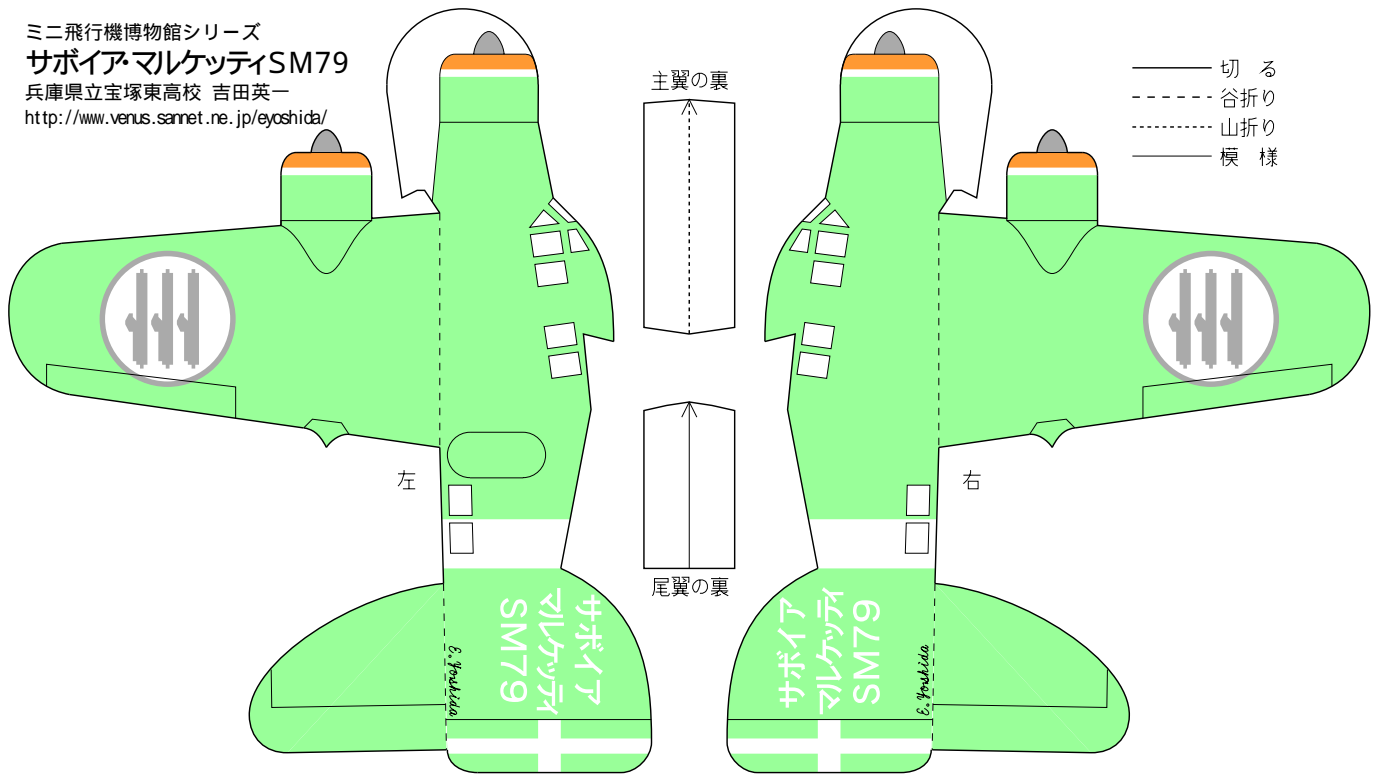

ミニ飛行機博物館シリーズ
サボイア マルケッティ SM79
兵庫県立宝塚東高校 吉田英一
<http://www.venus.sanet.ne.jp/eyoshida/>

—— 切る
- - - 谷折り
· · · 山折り
—— 模様

左

右

主翼の裏

尾翼の裏

サボイア
マルケッティ
SM79

サボイア
マルケッティ
SM79