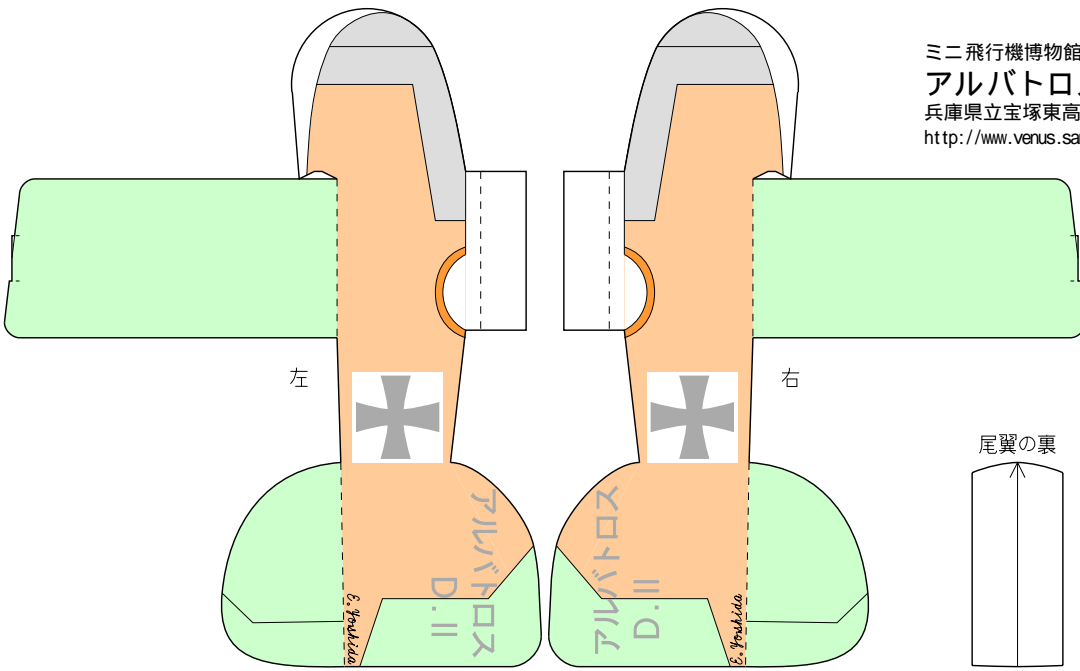

ミニ飛行機博物館シリーズ  
アルバトロス D II  
兵庫県立宝塚東高校 吉田英一  
<http://www.venus.sannet.ne.jp/eyoshida/>

主翼(上)

— 切 る  
- - - 谷折り  
· · · 山折り  
—— 模 様