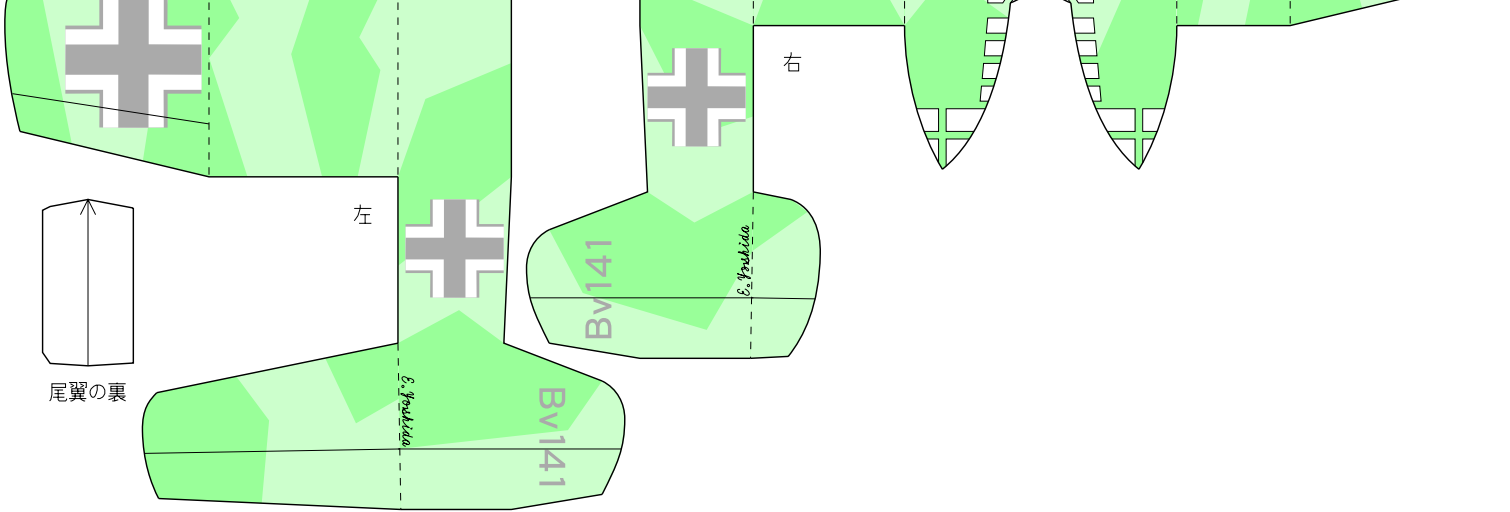

ミニ飛行機博物館シリーズ
プロムウントフォスBV141
兵庫県立宝塚東高校 吉田英一
<http://www.venus.sannet.ne.jp/eyoshida/>

—— 切 る
- - - 谷折り
· · · 山折り
—— 模 様

主翼の裏

右

左

尾翼の裏