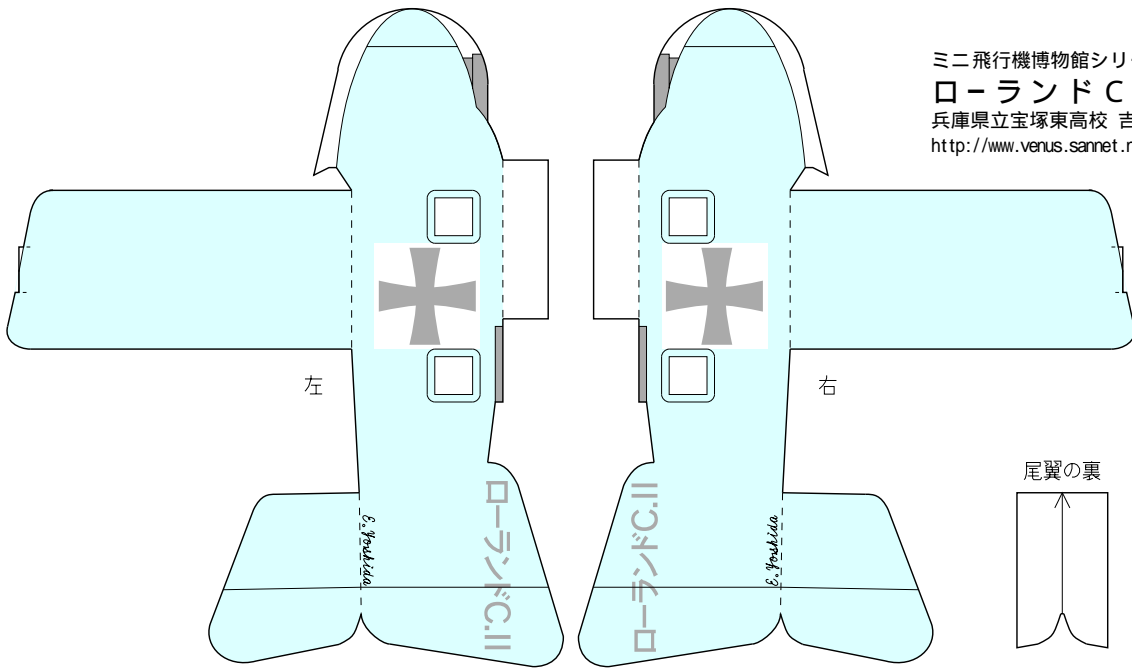

ミニ飛行機博物館シリーズ
ローランド C.II
兵庫県立宝塚東高校 吉田英一
<http://www.venus.sannet.ne.jp/eyoshida/>

主翼(上)

尾翼の裏