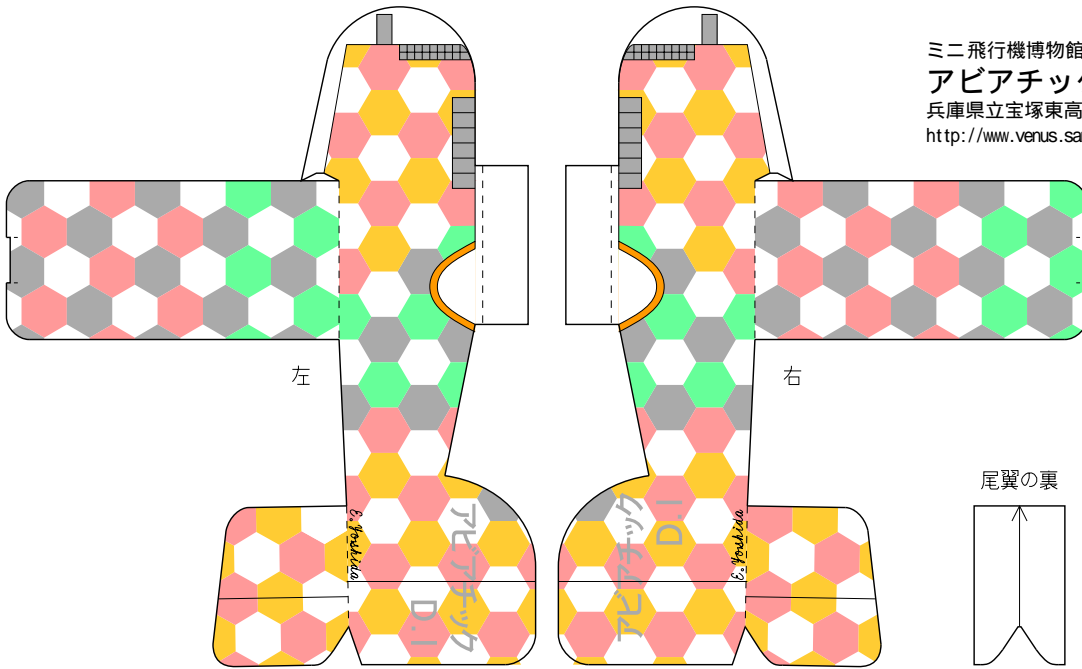

ミニ飛行機博物館シリーズ
アピアチック D.I
 兵庫県立宝塚東高校 吉田英一
<http://www.venus.sannet.ne.jp/eyoshida/>

主翼(上)

- 切る
- - - 谷折り
- · · 山折り
- 模様

尾翼の裏