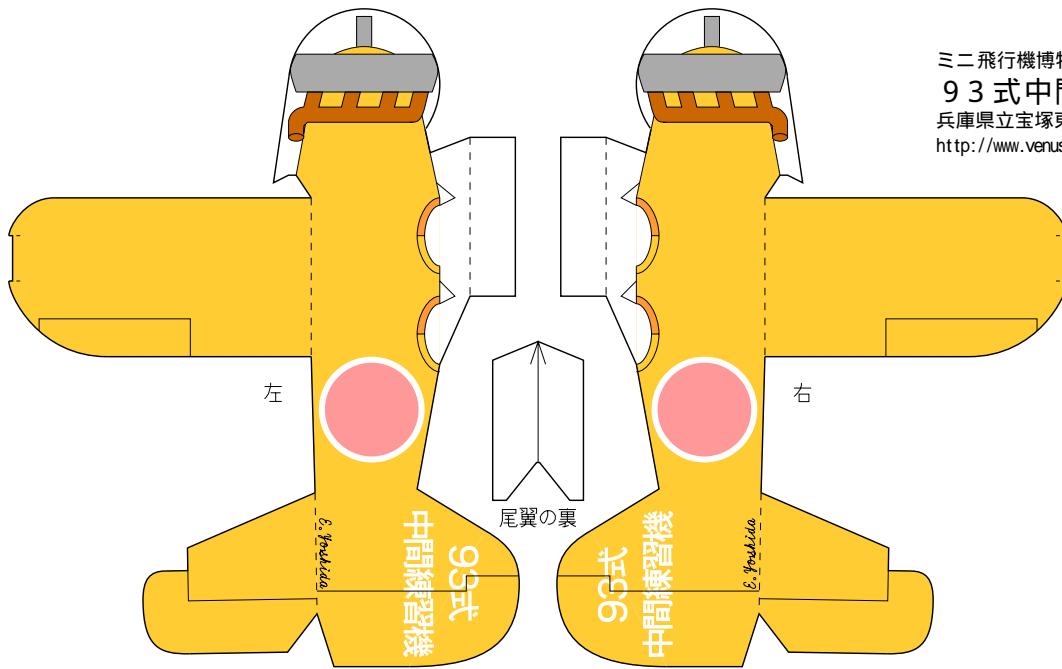

ミニ飛行機博物館シリーズ
93式中間練習機
兵庫県立宝塚東高校 吉田英一
<http://www.venus.sannet.ne.jp/eyoshida/>

- 切る
- - - - 谷折り
- 山折り
- 模様