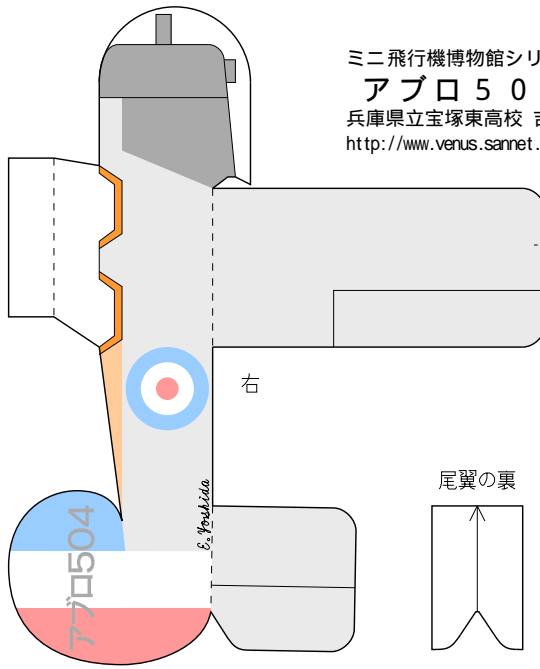

ミニ飛行機博物館シリーズ
アプロ504
兵庫県立宝塚東高校 吉田英一
<http://www.venus.sannet.ne.jp/eyoshida/>

尾翼の裏

- 切る
- - - 谷折り
- · · 山折り
- 模様