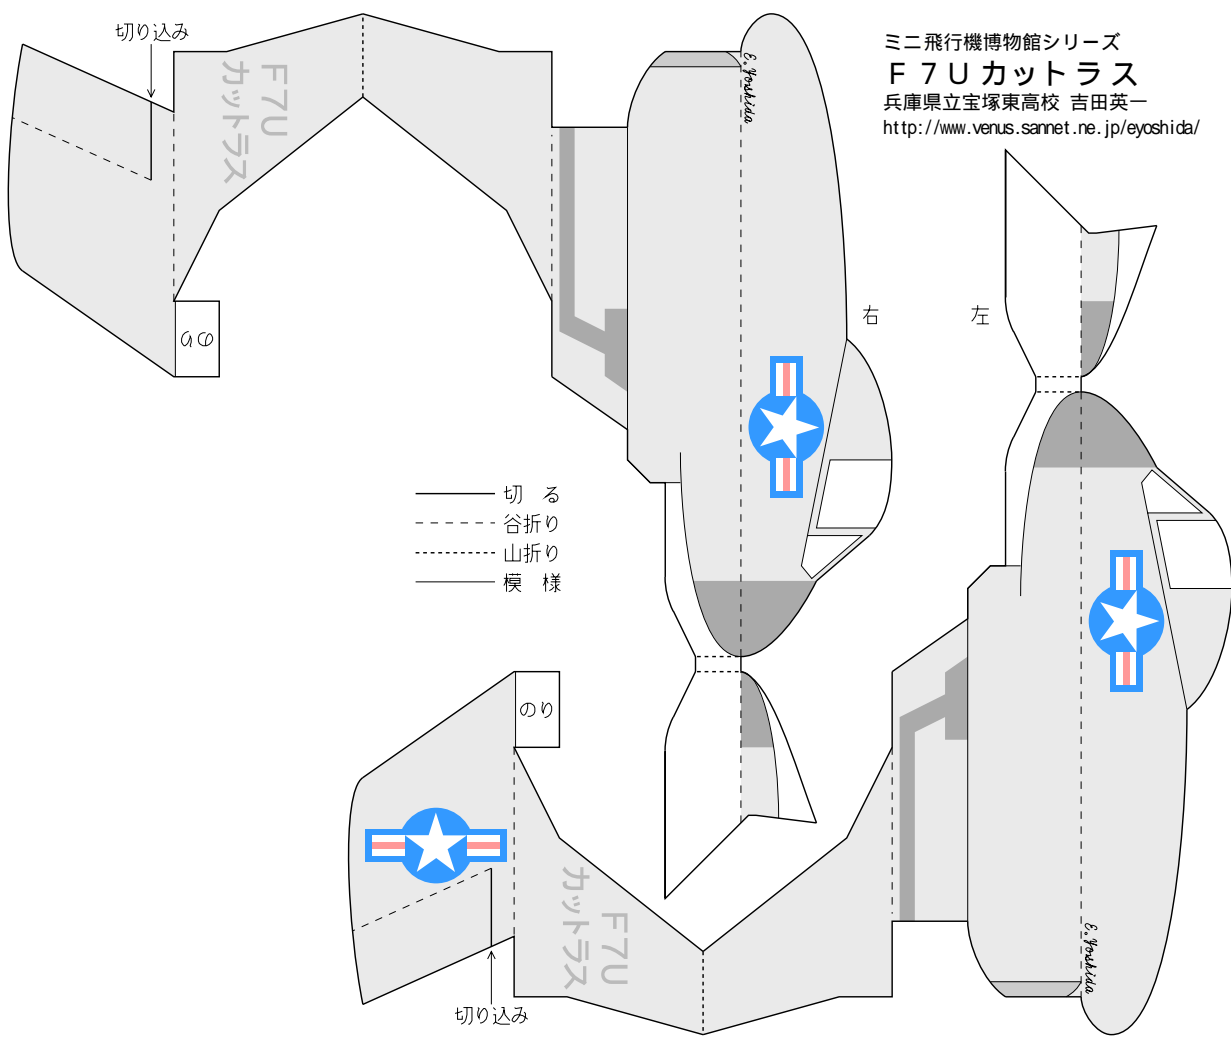

ミニ飛行機博物館シリーズ  
F7Uカッタス  
兵庫県立宝塚東高校 吉田英一  
<http://www.venus.sannet.ne.jp/eyoshida/>

- 切る
- - - 谷折り
- ..... 山折り
- · - 模様

右

左

のり

切り込み

φ

F7U  
カッタス