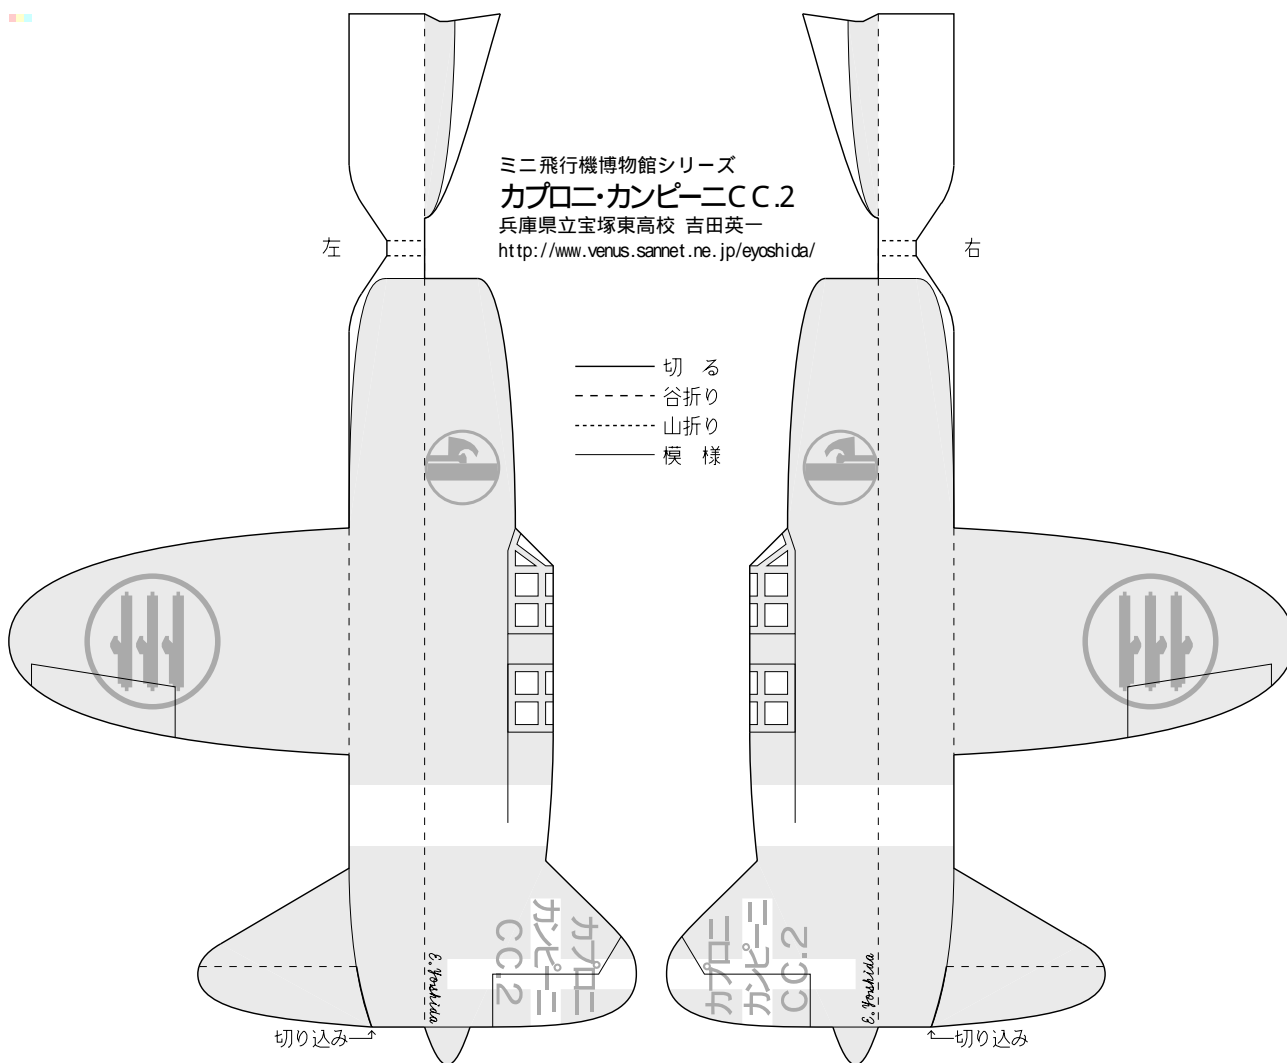

左

ミニ飛行機博物館シリーズ
カプロニ・カンピーニCC.2
 兵庫県立宝塚東高校 吉田英一
<http://www.venus.sannet.ne.jp/eyoshida/>

右

- 切る
- - - 谷折り
- 山折り
- 模様

切り込み

切り込み