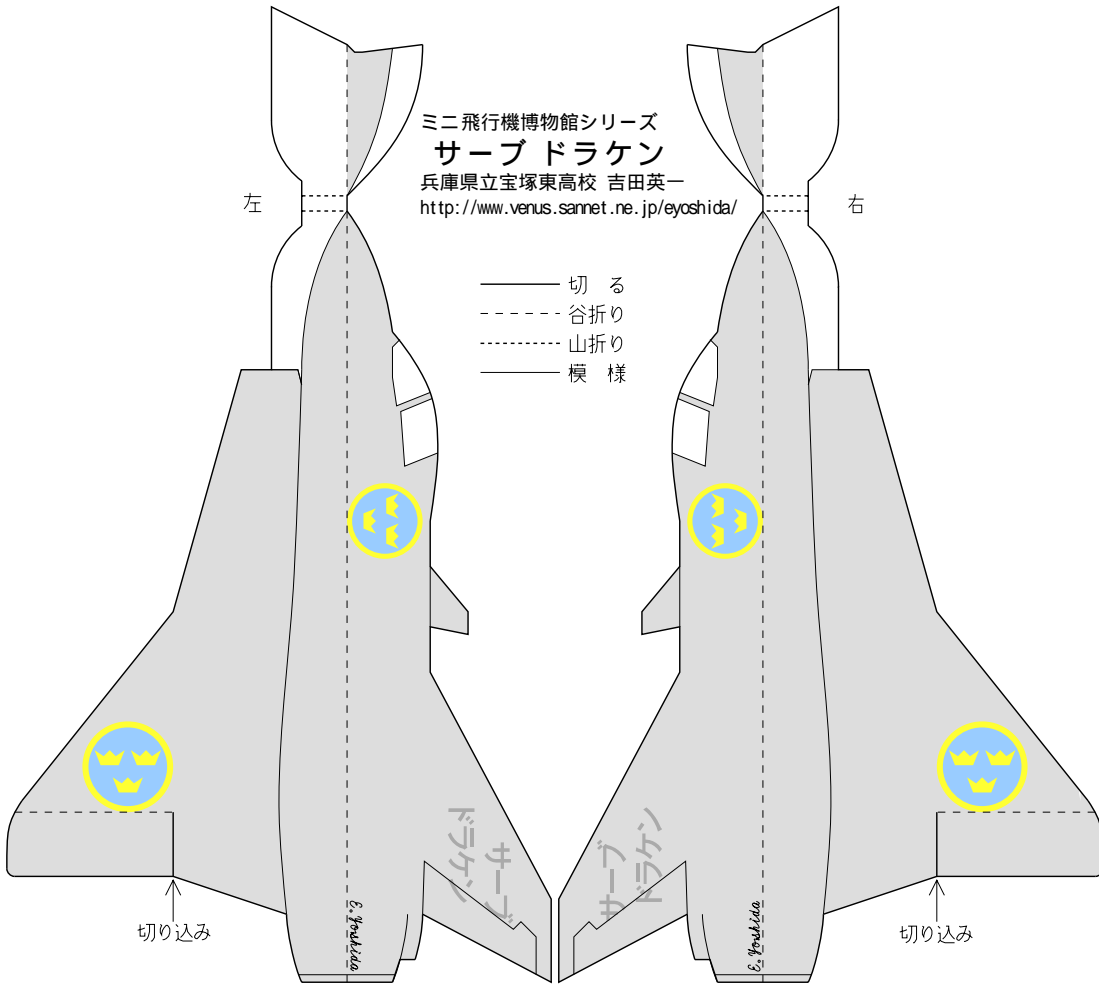

ミニ飛行機博物館シリーズ
サーブドラケン

兵庫県立宝塚東高校 吉田英一

<http://www.venus.sannet.ne.jp/eyoshida/>

左

右

- 切る
- - - 谷折り
- · · 山折り
- 模様

切り込み

切り込み