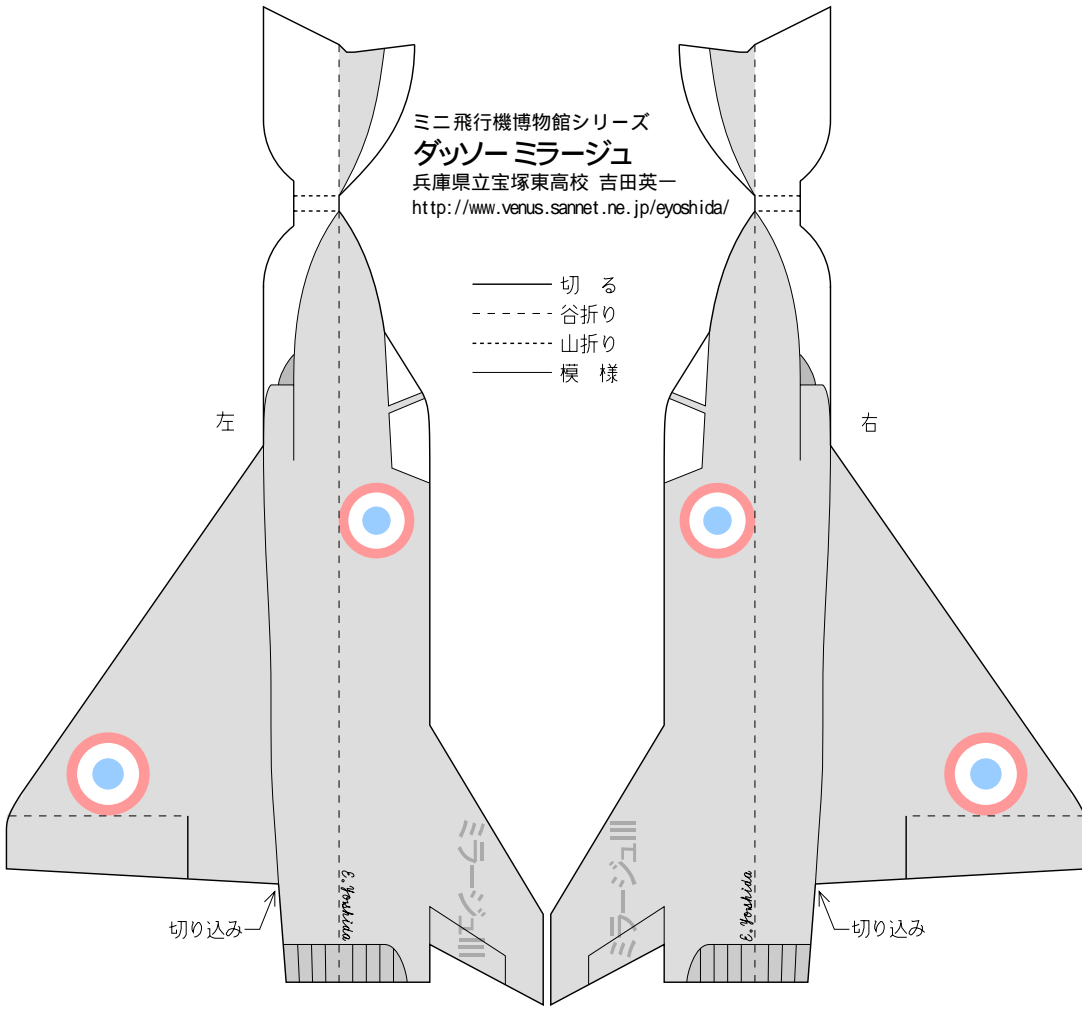

ミニ飛行機博物館シリーズ  
ダッソー ミラージュ  
兵庫県立宝塚東高校 吉田英一  
<http://www.venus.sannet.ne.jp/eyoshida/>

- 切 る
- - - 谷折り
- · · 山折り
- 模 様

左

右

切り込み

切り込み