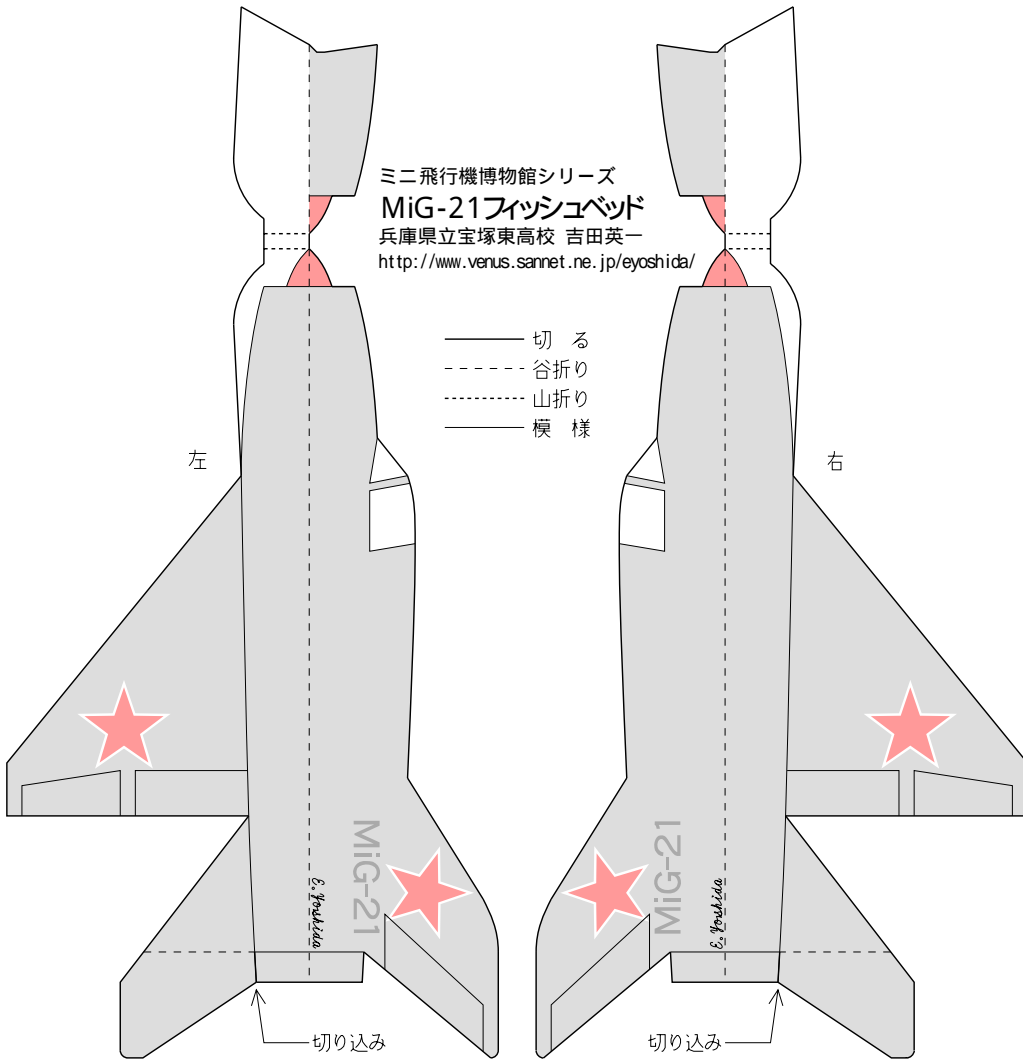

ミニ飛行機博物館シリーズ
MiG-21フィッシュベッド
兵庫県立宝塚東高校 吉田英一
<http://www.venus.sannet.ne.jp/eyoshida/>

- 切る
- - - - 谷折り
- · · · 山折り
- 模様

左

右

切り込み

切り込み