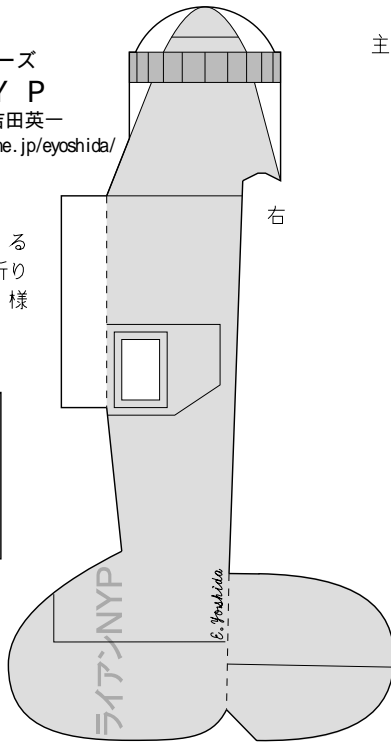

ミニ飛行機博物館シリーズ
ライオンNYP
兵庫県立宝塚東高校 吉田英一
<http://www.venus.sannet.ne.jp/eyoshida/>

— 切る
- - - 谷折り
—— 模様

主翼