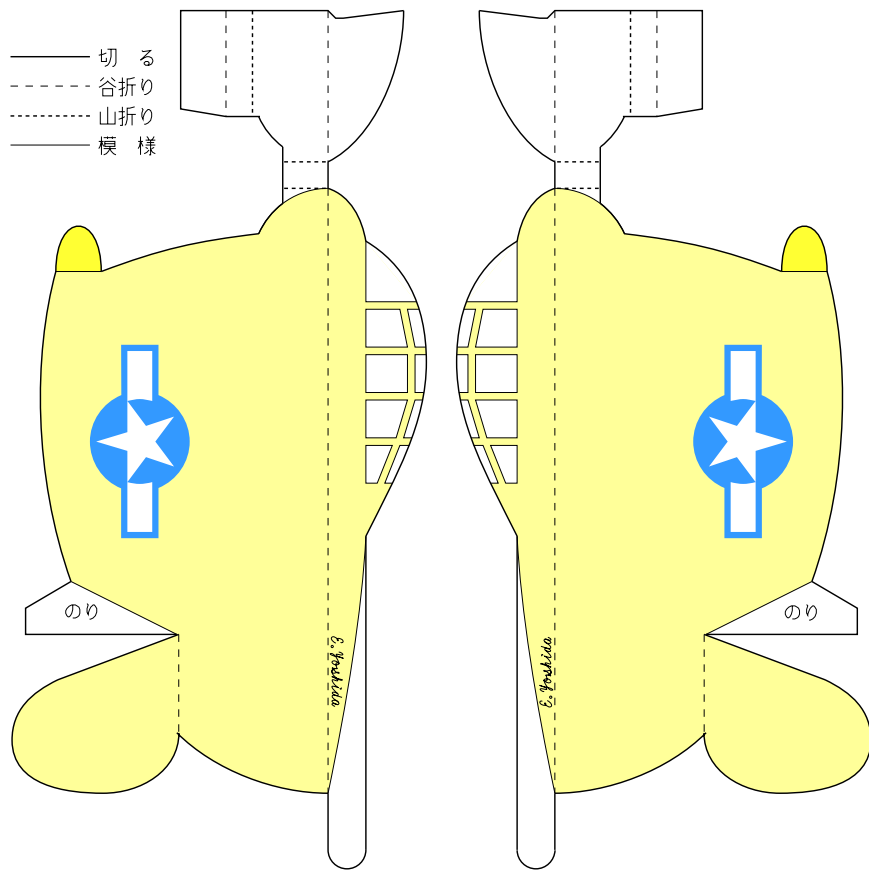

- 切る
- - - 谷折り
- · · 山折り
- 模様

ミニ飛行機博物館シリーズ
ヴォートV-173
 兵庫県立宝塚東高校 吉田英一
<http://www.venus.sannet.ne.jp/eyoshida/>