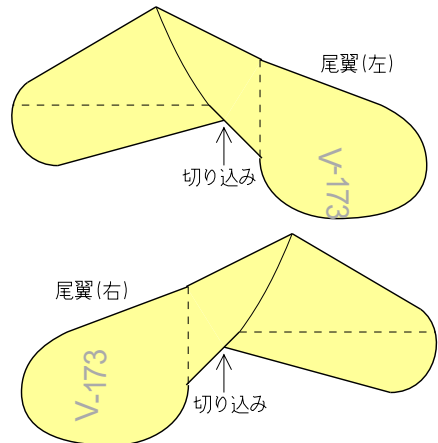

- 切る
- - - 谷折り
- · · 山折り
- 模様

ミニ飛行機博物館シリーズ
ヴォートV-173
 兵庫県立宝塚東高校 吉田英一
<http://www.venus.sannet.ne.jp/eyoshida/>