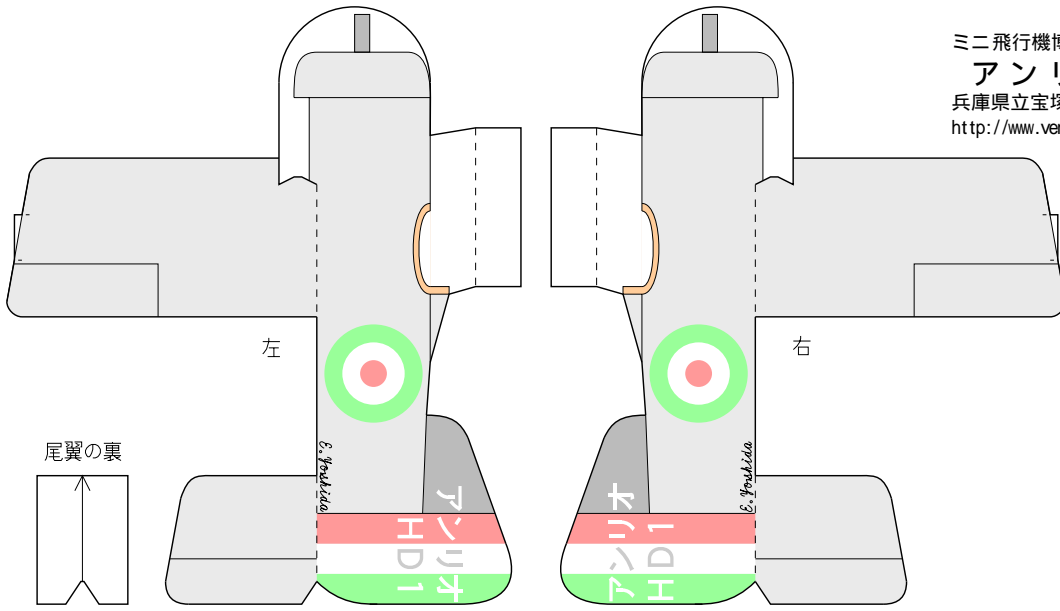

ミニ飛行機博物館シリーズ  
アンリオHD1  
兵庫県立宝塚東高校 吉田英一  
<http://www.venus.sannet.ne.jp/eyoshida/>

- 切る
- - - 谷折り
- · · 山折り
- 模様