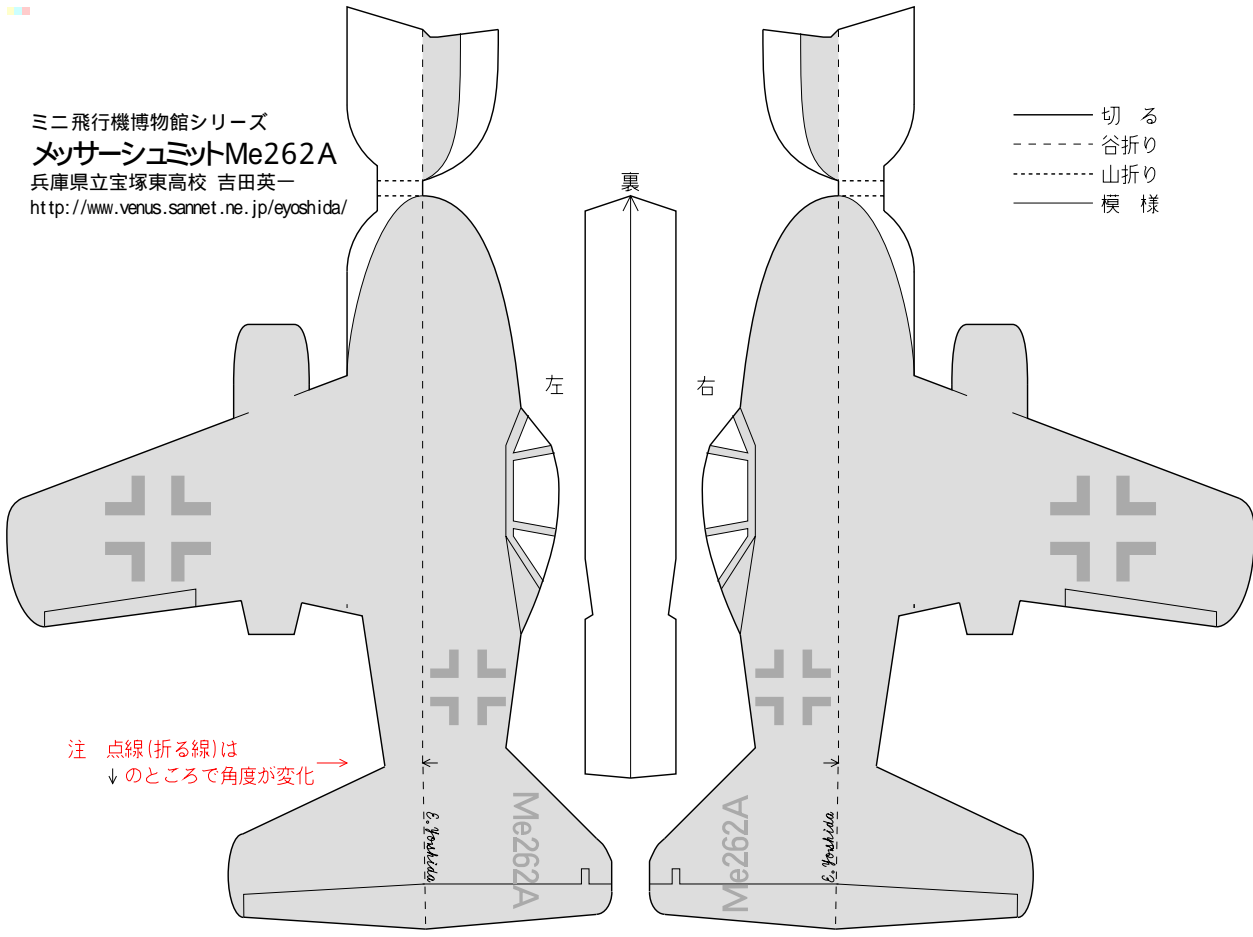

ミニ飛行機博物館シリーズ
メッサーシュミットMe262A
 兵庫県立宝塚東高校 吉田英一
<http://www.venus.sannet.ne.jp/eyoshida/>

—— 切 る
 - - - 谷折り
 ····· 山折り
 —— 模 様

注 点線(折る線)は ↓ のところで角度が変化 →